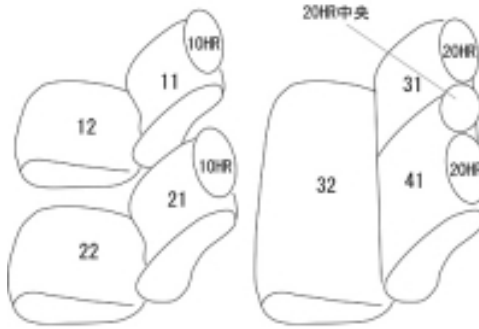

Autobacsオリジナル スタイリッシュ ブラック×ワインステッチ 2列車全席分

スズキ スイフト

商品番号	ES-6267	年式	H29(2017)/1 ~ R 5(2023)/11	定員	5人
型式	ZC13S / ZC53S / ZC83S / ZC43S				
グレード	RSt / HYBRID RS / RS / HYBRID ML / XL / XGリミテッド 上記のセーフティパッケージ非装着車 RS(5MT車) / XL(5MT車) / XGリミテッド(5MT車) 上記のセーフティパッケージ装着車 CVT車はES-6268をご覧ください XG ----R2.5.25以降のお車は以下をご参照下さい---- XG (セーフティサポート非装着車) XG(5MT車) RS(5MT車)				
適合形状	・1列目アームレストなし ・2WD				
シート パターン	ヘッドレスト総数	1列目肘掛	2列目肘掛	3列目肘掛	サイドエアバッグ
	5	0	0	-	
適合不可	・1列目アームレストあり ・4WD ・XRリミテッド				