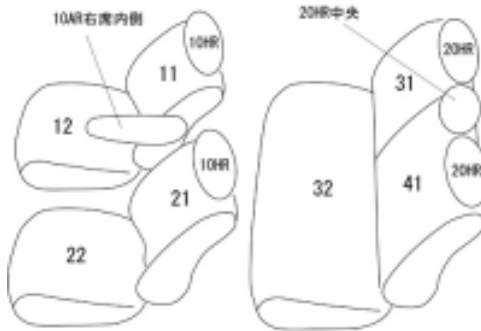

# Autobacsオリジナル スタイリッシュ ブラック×ワインステッチ 2列車全席分

## スズキ スイフト

商品番号	ES-6268	年式	H29(2017)/1~R 5(2023)/11	定員	5人
型式	ZC13S / ZC53S / ZC83S / ZC43S				
グレード	RSt / HYBRID RS / HYBRID ML 上記のセーフティパッケージ装着車  RS(CVT車) / XL (CVT車) / XGリミテッド (CVT車) 上記のセーフティパッケージ装着車 5MT車(マニュアル)はES-6267をご覧ください  ---R2.5.25以降のお車は以下をご参照下さい---  RS(CVT車) XG(CVT車) HYBRID RS HYBRID MG				
適合形状	・1列目アームレストあり ・2WD				
シート パターン	ヘッドレスト総数	1列目肘掛	2列目肘掛	3列目肘掛	サイドエアバッグ
	5	1	0	-	
適合不可	・1列目アームレストなし ・4WD ・XRリミテッド ・ハイブリッド車(マイルドハイブリッドを除く)				