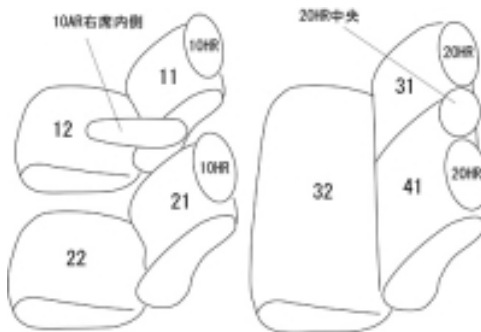

Autobacsオリジナル スタイリッシュ ブラック×ワインステッチ 2列車全席分

スズキ スイフト

商品番号	ES-6268	年式	H29(2017)/1 ~ R 5(2023)/11	定員	5人
型式	ZC13S / ZC53S / ZC83S				
グレード	RSt / HYBRID RS / HYBRID ML 上記のセーフティパッケージ装着車 RS(CVT車) / XL (CVT車) / XGリミテッド (CVT車) 上記のセーフティパッケージ装着車 5MT車(マニュアル)はES-6267をご覧ください ---R2.5.25以降のお車は以下をご参照下さい--- RS(CVT車) XG(CVT車) HYBRID RS HYBRID MG				
適合形状	・1列目アームレストあり ・2WD				
シート パターン	ヘッドレスト総数	1列目肘掛	2列目肘掛	3列目肘掛	サイドエアバッグ
	5	1	0	-	
適合不可	・1列目アームレストなし ・4WD ・XRリミテッド / HYBRID MGリミテッド ・HYBRID SL / HYBRID SZ				