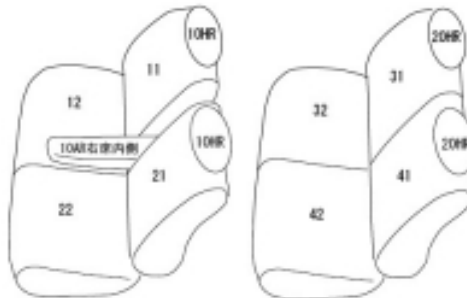

Autobacsオリジナル スタイリッシュ ブラック×ワインステッチ 軽自動車全席分

マツダフレア

商品番号	ES-6042	年式	H29(2017)/3 ~ R4(2022)/8	定員	4人
型式	MJ55S / MJ95S				
グレード	HYBRID XG				
適合形状	シートリフター未装備車 セーフティパッケージ装着車可 4WD車可 R4(2022)年9月9日発売開始の一部改良前のモデルに適合します。 一部改良後とはフロントシートが異なります。見分け方はサイドエアバッグが未装備であれば一部改良前のモデルになります。R4(2022)年9月前後に登録された車両に関しましては、ご注意ください。				
シートパターン	ヘッドレスト総数	1列目肘掛	2列目肘掛	3列目肘掛	サイドエアバッグ
	4	1	0		設定なし
適合不可	シートリフター装備車 ラゲッジマット類(オプション)装着車				