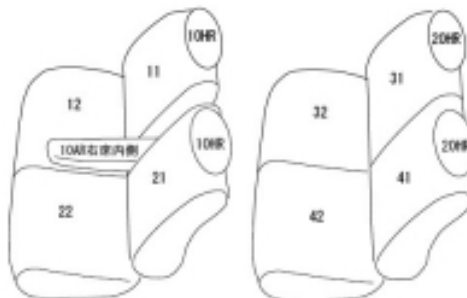

# Autobacsオリジナル スタイリッシュ ブラック×ワインステッチ 軽自動車全席分

## マツダフレア

商品番号	ES-6042	年式	H29(2017)/3 ~ R 4(2022)/8	定員	4人
型式	MJ55S / MJ95S				
グレード	HYBRID XG				
適合形状	シートリフター未装備車 セーフティパッケージ装着車可 4WD車可  R4(2022)年9月9日発売開始の一部改良前のモデルに適合します。 一部改良後とはフロントシートが異なります。見分け方はサイドエアバッグが未装備であれば一部改良前のモデルになります。R4(2022)年9月前後に登録された車両に関しましては、ご注意ください。				
シート パターン	ヘッドレスト総数	1列目肘掛	2列目肘掛	3列目肘掛	サイドエアバッグ
	4	1	0		設定なし
適合不可	シートリフター装備車 ラゲッジマット類(オプション)装着車				