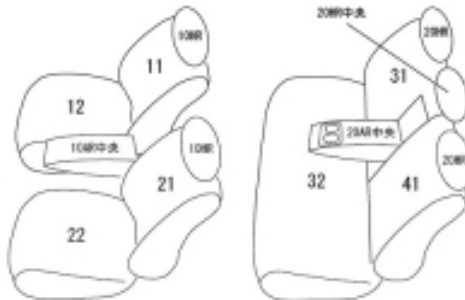

Autobacsオリジナル スタイリッシュ  
ブラック×ワインステッチ  
2列車全席分

スバルインプレッサG4

商品番号	EF-8128	年式	H28(2016)/11 ~ R5(2023)/4	定員	5人
型式	GK2 / GK3 / GK6 / GK7				
グレード	1.6i-L EyeSight / 2.0i-L EyeSight / 1.6i-L EyeSight S-style				
適合形状	1列目両席手動シート				
シート パターン	ヘッドレスト総数	1列目肘掛	2列目肘掛	3列目肘掛	サイドエアバッグ
	5	1	1	-	
適合不可	・ブラックレザーセレクション(メーカーオプション)装備車 ・パワーシート(メーカーオプション)装備車 ・オプションのインテリアパッケージ又はコンソールリッド(ウルトラスエード)を装着されている場合はコンソール部分のカバーは非対応です。				