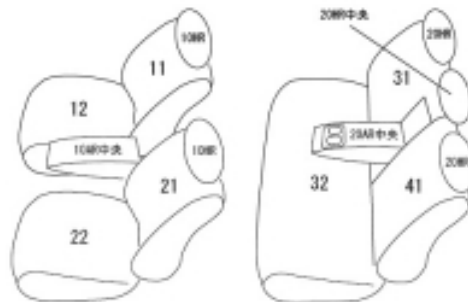

Autobacsオリジナル スタイリッシュ

ブラック×ワインステッチ

2列車全席分

スバルインプレッサG4

商品番号	EF-8128	年式	H28(2016)/11 ~ R5(2023)/4	定員	5人
型式	GK2 / GK3 / GK6 / GK7				
グレード	1.6i-L EyeSight / 2.0i-L EyeSight / 1.6i-L EyeSight S-style				
適合形状	1列目両席手動シート				
シート パターン	ヘッドレスト総数	1列目肘掛	2列目肘掛	3列目肘掛	サイドエアバッグ
	5	1	1	-	
適合不可	・ブラックレザーセレクション(メーカーオプション)装備車 ・パワーシート(メーカーオプション)装備車 ・オプションのインテリアパッケージ又はコンソールリッド(ウルトラスエード)を装着されている場合はコンソール部分のカバーは非対応です。				