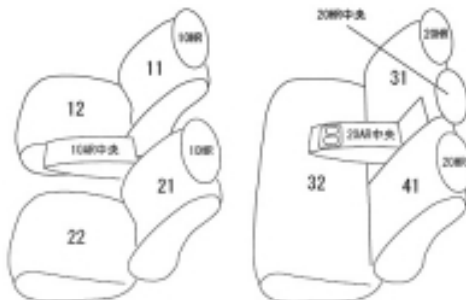

Autobacsオリジナル スタイリッシュ

ブラック×ワインステッチ

2列車全席分

スバルインプレッサG4

商品番号	EF-8128	年式	H28(2016)/11 ~ R5(2023)/4	定員	5人
型式	GK2 / GK3 / GK6 / GK7				
グレード	1.6i-L EyeSight / 2.0i-L EyeSight / 1.6i-L EyeSight S-style				
適合形状	1列目両席手動シート				
シート パターン	ヘッドレスト総数	1列目肘掛	2列目肘掛	3列目肘掛	サイドエアバッグ
	5	1	1	-	
適合不可	・ブラックレザーセレクション(メーカーオプション)装備車 ・パワーシート(メーカーオプション)装備車 ・オプションのインテリアパッケージ又はコンソールリッド(ウルトラスエード)を装着されている場合はコンソール部分のカバーは非対応です。				