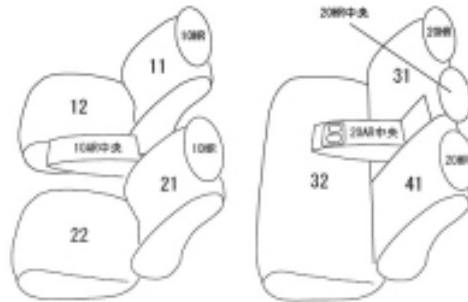

Autobacsオリジナル スタイリッシュ

ブラック×ワインステッチ

2列車全席分

スバル インプレッサ スポーツ ガソリン

| | | | | | |
|-------------|--|-------|-------------------------------|-------|----------|
| 商品番号 | EF-8130 | 年式 | H28(2016)/11 ~ R3(2021)/12 | 定員 | 5人 |
| 型式 | GT2 / GT3 / GT6 / GT7 | | | | |
| グレード | 1.6i-L EyeSight / 2.0i-L EyeSight / 1.6i-L EyeSight S-style | | | | |
| 適合形状 | 1列目両席手動シート | | | | |
| シート パターン | ヘッドレスト総数 | 1列目肘掛 | 2列目肘掛 | 3列目肘掛 | サイドエアバッグ |
| | 5 | 1 | 1 | - | |
| 適合不可 | <ul style="list-style-type: none"> ・ブラックレザーセレクション(メーカーオプション)装備車 ・オプションの本革シート(ヒーター付き)装備車 ・オプションのカーゴトレーマット又はオールウェザーカーゴカバーを使用する場合、シートカバー装着後は装着できない恐れがあります。 ・オプションのインテリアパッケージ又はコンソールリッド(ウルトラスエード)を装着されている場合はコンソール部分のカバーは非対応です。 | | | | |