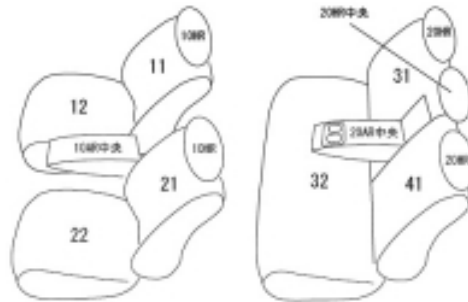

Autobacsオリジナル スタイリッシュ

ブラック×ワインステッチ

2列車全席分

スバル インプレッサ スポーツ ガソリン

商品番号	EF-8130	年式	H28(2016)/11 ~ R3(2021)/12	定員	5人
型式	GT2 / GT3 / GT6 / GT7				
グレード	1.6i-L EyeSight / 2.0i-L EyeSight / 1.6i-L EyeSight S-style				
適合形状	1列目両席手動シート				
シート パターン	ヘッドレスト総数	1列目肘掛	2列目肘掛	3列目肘掛	サイドエアバッグ
	5	1	1	-	
適合不可	・ブラックレザーセレクション(メーカーオプション)装備車 ・オプションの本革シート(ヒーター付き)装備車 ・オプションのカーゴトレーマット又はオールウェザーカーゴカバーを使用する場合、シートカバー装着後は装着できない恐れがあります。 ・オプションのインテリアパッケージ又はコンソールリッド(ウルトラスエード)を装着されている場合はコンソール部分のカバーは非対応です。				

商品コード : 01531598

JANコード : 4549801570528