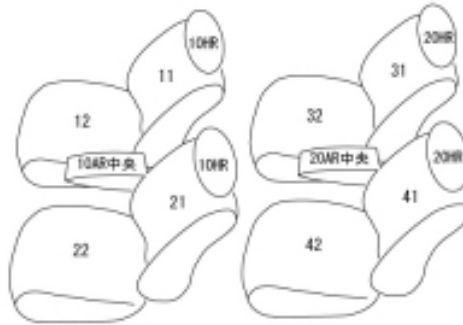

Autobacsオリジナル スタイリッシュ
ブラック×ワインステッチ
2列車全席分

トヨタ プリウス PHV

商品番号	ET-1190	年式	H29(2017)/2 ~ H 31(2019)/4	定員	4人
型式	ZVW52				
グレード	S/S-ナビパッケージ/A S " Safety Plus " / S " ナビパッケージ・Safety Plus " A " Utility Plus "				
適合形状	運転席手動シート				
シート パターン	ヘッドレスト総数	1列目肘掛	2列目肘掛	3列目肘掛	サイドエアバッグ
	4	1	1	-	
適合不可	5人乗り 本革シート オプション・アームレスト(スライド式)装備車 オプション・室内ハンガー装備車				

商品コード : 01532184

JANコード : 4549801573222