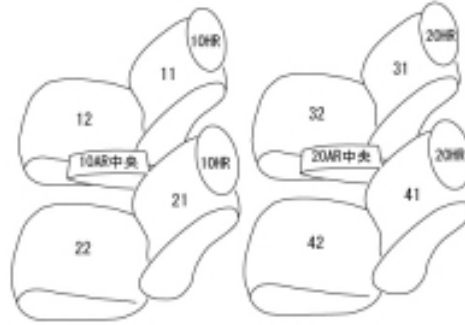

Autobacsオリジナル スタイリッシュ
ブラック×ワインステッチ
2列車全席分

トヨタ プリウス PHV

商品番号	ET-1190	年式	H29(2017)/2 ~ H 31(2019)/4		定員	4人
型式	ZVW52					
グレード	S/S-ナビパッケージ/A S " Safety Plus " / S " ナビパッケージ・Safety Plus " A " Utility Plus "					
適合形状	運転席手動シート					
シート パターン	ヘッドレスト総数	1列目肘掛	2列目肘掛	3列目肘掛	サイドエアバッグ	
	4	1	1	-		
適合不可	5人乗り 本革シート オプション・アームレスト(スライド式)装備車 オプション・室内ハンガー装備車					

商品コード : 01532184

JANコード : 4549801573222