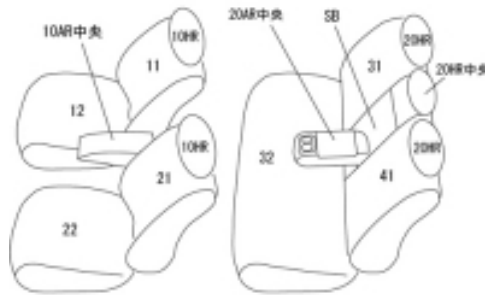

Autobacsオリジナル スタイリッシュ ブラック×ワインステッチ 2列車全席分

マツダ CX-5

商品番号	EZ-0728	年式	H29(2017)/2 ~	定員	5人
型式	KFEP / KF5P / KF2P				
グレード	20S PROACTIVE / 25S PROACTIVE / XD PROACTIVE 20S SMART EDITION / 25S SMART EDITION / XD SMART EDITION 20S BLACK TONE EDITION / 25S BLACK TONE EDITION / XD BLACK TONE EDITION 20S SILK BEIGE SELECTION / 25S SILK BEIGE SELECTION / XD SILK BEIGE SELECTION 20S RETRO SPORTS EDITION / XD RETRO SPORTS EDITION 20S Black Selection / XD Black Selection				
適合形状	運転席パワーシート車（オプションでパワーシートにしている車も含みます） シートヒーター対応 2列目背もたれ格納時に、カバー装着による生地のため、サポートが必要になります				
シート パターン	ヘッドレスト総数	1列目肘掛	2列目肘掛	3列目肘掛	サイドエアバッグ
	5	1	1	-	
適合不可	本革シート FEILD JOURNEY リアシートヒーター装備				