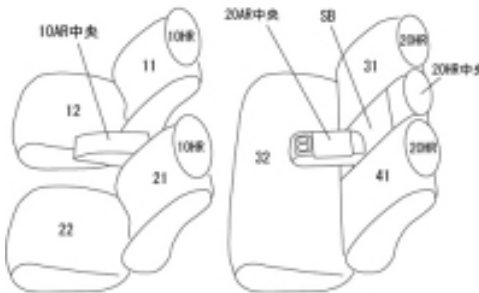

# Autobacsオリジナル スタイリッシュ ブラック×ワインステッチ 2列車全席分

## マツダ CX-5

商品番号	EZ-0728	年式	H29(2017)/2 ~	定員	5人
型式	KFEP / KF5P / KF2P				
グレード	20S PROACTIVE / 25S PROACTIVE / XD PROACTIVE 20S SMART EDITION / 25S SMART EDITION / XD SMART EDITION 20S BLACK TONE EDITION / 25S BLACK TONE EDITION / XD BLACK TONE EDITION 20S SILK BEIGE SELECTION / 25S SILK BEIGE SELECTION / XD SILK BEIGE SELECTION 20S RETRO SPORTS EDITION / XD RETRO SPORTS EDITION				
適合形状	運転席パワーシート車（オプションでパワーシートにしている車も含みます） シートヒーター対応  2列目背もたれ格納時に、カバー装着による生地のため、サポートが必要になります				
シート パターン	ヘッドレスト総数	1列目肘掛	2列目肘掛	3列目肘掛	サイドエアバッグ
	5	1	1	-	
適合不可	{25S-Lパッケージ / 25T-Lパッケージ / 25T-EXCLUSIVE MODE / XD-Lパッケージ / XD-EXCLUSIVE MODE / 100周年特別記念車 / SPORTS APPEARANCE} 本革シート  FEILD JOURNEY リアシートヒーター装備				