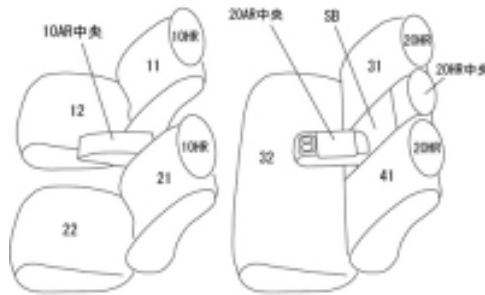

Autobacsオリジナル スタイリッシュ ブラック×ワインステッチ 2列車全席分

マツダ CX-5

商品番号	EZ-0728	年式	H29(2017)/2 ~	定員	5人
型式	KFEP / KF5P / KF2P				
グレード	20S PROACTIVE / 25S PROACTIVE / XD PROACTIVE 20S SMART EDITION / 25S SMART EDITION / XD SMART EDITION 20S BLACK TONE EDITION / 25S BLACK TONE EDITION / XD BLACK TONE EDITION 20S SILK BEIGE SELECTION / 25S SILK BEIGE SELECTION / XD SILK BEIGE SELECTION 20S RETRO SPORTS EDITION / XD RETRO SPORTS EDITION 20S Black Selection / XD Black Selection				
適合形状	運転席パワーシート車（オプションでパワーシートにしている車も含みます） シートヒーター対応 2列目背もたれ格納時に、カバー装着による生地のため、サポートが必要になります				
シート パターン	ヘッドレスト総数	1列目肘掛	2列目肘掛	3列目肘掛	サイドエアバッグ
	5	1	1	-	
適合不可	{25S-Lパッケージ / 25T-Lパッケージ / 25T-EXCLUSIVE MODE / XD-Lパッケージ / XD-EXCLUSIVE MODE / 100周年特別記念車 / SPORTS APPEARANCE} 本革シート FEILD JOURNEY リアシートヒーター装備				