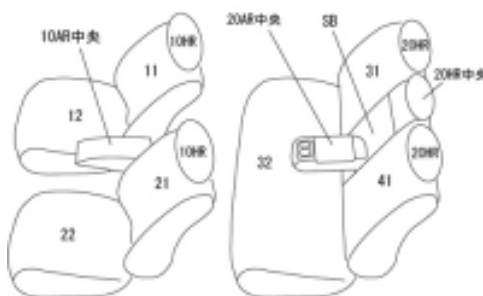

Autobacsオリジナル スタイリッシュ ブラック×ワインステッチ 2列車全席分

マツダ CX-5

商品番号	EZ-0728	年式	H29(2017)/2 ~ R 8(2026)/5	定員	5人
型式	KFEP / KF5P / KF2P				
グレード	20S PROACTIVE / 25S PROACTIVE / XD PROACTIVE 20S SMART EDITION / 25S SMART EDITION / XD SMART EDITION 20S BLACK TONE EDITION / 25S BLACK TONE EDITION / XD BLACK TONE EDITION 20S SILK BEIGE SELECTION / 25S SILK BEIGE SELECTION / XD SILK BEIGE SELECTION 20S RETRO SPORTS EDITION / XD RETRO SPORTS EDITION 20S Black Selection / XD Black Selection				
適合形状	運転席パワーシート車（オプションでパワーシートにしている車も含みます） シートヒーター対応 2列目背もたれ格納時に、カバー装着による生地のため、サポートが必要になります				
シート パターン	ヘッドレスト総数	1列目肘掛	2列目肘掛	3列目肘掛	サイドエアバッグ
	5	1	1	-	
適合不可	本革シート FEILD JOURNEY リアシートヒーター装備				