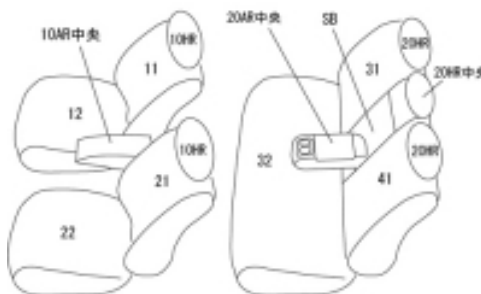

Autobacsオリジナル スタイリッシュ ブラック×ワインステッチ 2列車全席分

マツダ CX-5

商品番号	EZ-0729	年式	H29(2017)/2 ~	定員	5人
型式	KFEP / KF5P / KF2P				
グレード	20S / 20S PROACTIVE / 25S / 25S PROACTIVE / XD / XD PROACTIVE 20S SMART EDITION / 25S SMART EDITION / XD SMART EDITION				
適合形状	運転席手動シート車 PROACTIVE系のグレードは2018年11月22日のマイナーチェンジ以降は運転席パワーシートが標準装備になるため、EZ-0728に適合します。				
シート パターン	2列目背もたれ格納時に、カバー装着による生地のため、サポートが必要になります				
	ヘッドレスト総数	1列目肘掛	2列目肘掛	3列目肘掛	サイドエアバッグ
適合不可	5 1 1 - {25S-Lパッケージ / 25T-Lパッケージ / 25T-EXCLUSIVE MODE / XD-Lパッケージ / XD-EXCLUSIVE MODE / 100周年特別記念車 SPORTS APPEARANCE} 本革シート FIELD JOURNEY リアシートヒーター装備				