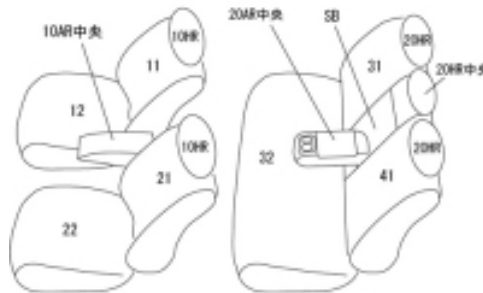

# Autobacsオリジナル スタイリッシュ ブラック×ワインステッチ 2列車全席分

## マツダ CX-5

商品番号	EZ-0729	年式	H29(2017)/2 ~	定員	5人
型式	KFEP / KF5P / KF2P				
グレード	20S / 20S PROACTIVE / 25S / 25S PROACTIVE / XD / XD PROACTIVE 20S SMART EDITION / 25S SMART EDITION / XD SMART EDITION 20S i Selection / XD i Selection				
適合形状	<p>運転席手動シート車</p> <p>PROACTIVE系のグレードは2018年11月22日のマイナーチェンジ以降は運転席パワーシートが標準装備になるため、EZ-0728に適合します。</p> <p>2列目背もたれ格納時に、カバー装着による生地のため、サポートが必要になります</p>				
シート パターン	ヘッドレスト総数	1列目肘掛	2列目肘掛	3列目肘掛	サイドエアバッグ
	5	1	1	-	
適合不可	<p>{25S-Lパッケージ / 25T-Lパッケージ / 25T-EXCLUSIVE MODE / XD-Lパッケージ / XD-EXCLUSIVE MODE / 100周年特別記念車 SPORTS APPEARANCE} 本革シート</p> <p>FIELD JOURNEY リアシートヒーター装備</p>				