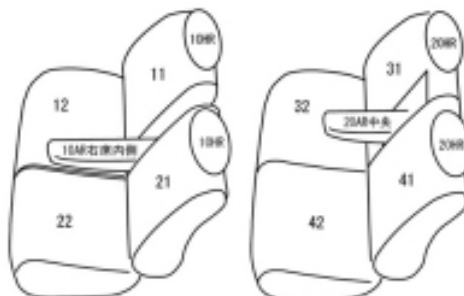

Autobacsオリジナル スタイリッシュ  
ブラック×ワインステッチ  
軽自動車全席分

スズキ ワゴンR H16/12 ~ 20/9

商品番号	ES-0630	年式	H16(2004)/12 ~ H20(2008)/9	定員	4人
型式	MH21S / MH22S				
グレード	RR / RR-DI / RR-Sリミテッド / FX-Sリミテッド / FT-Sリミテッド / 250X / 250T ナビスペシャル / FAのAT車 (H17/9 ~)				
適合形状	運転席シートリフター有り コラムシフト車 コンビニフック使用不可				
シート パターン	ヘッドレスト総数	1列目肘掛	2列目肘掛	3列目肘掛	サイドエアバッグ
	4	1	1	-	×
適合不可	運転席シートリフター無し FAのMT車 / FXのMT車 1列目セパレートシート、1列目アームレスト無し				