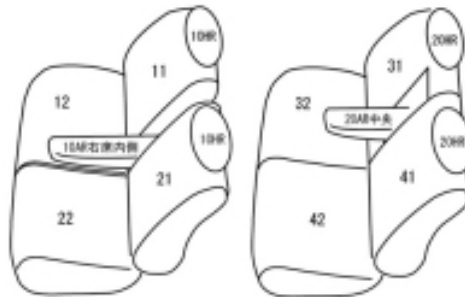

Autobacsオリジナル スタイリッシュ

ブラック×ワインステッチ

軽自動車全席分

スズキ ワゴンR H16/12 ~ 20/9

| | | | | | |
|-------------|--------------------------------------------------------------------------------------------|-------|-------------------------------|-------|----------|
| 商品番号 | ES-0630 | 年式 | H16(2004)/12 ~ H20(2008)/9 | 定員 | 4人 |
| 型式 | MH21S / MH22S | | | | |
| グレード | RR / RR-DI / RR-Sリミテッド / FX-Sリミテッド / FT-Sリミテッド / 250X / 250T ナビスペシャル / FAのAT車 (H17/9 ~) | | | | |
| 適合形状 | 運転席シートリフター有り コラムシフト車 コンビニフック使用不可 | | | | |
| シート パターン | ヘッドレスト総数 | 1列目肘掛 | 2列目肘掛 | 3列目肘掛 | サイドエアバッグ |
| | 4 | 1 | 1 | - | × |
| 適合不可 | 運転席シートリフター無し FAのMT車 / FXのMT車 1列目セパレートシート、1列目アームレスト無し | | | | |