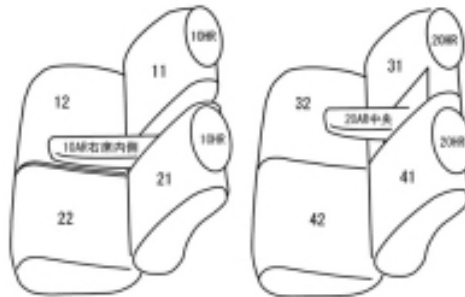

Autobacsオリジナル スタイリッシュ

ブラック×ワインステッチ

軽自動車全席分

スズキ ワゴンR H16/12 ~ 20/9

商品番号	ES-0630	年式	H16(2004)/12 ~ H20(2008)/9	定員	4人
型式	MH21S / MH22S				
グレード	RR / RR-DI / RR-Sリミテッド / FX-Sリミテッド / FT-Sリミテッド / 250X / 250T ナビスペシャル / FAのAT車 (H17/9 ~)				
適合形状	運転席シートリフター有り コラムシフト車 コンビニフック使用不可				
シート パターン	ヘッドレスト総数	1列目肘掛	2列目肘掛	3列目肘掛	サイドエアバッグ
	4	1	1	-	×
適合不可	運転席シートリフター無し FAのMT車 / FXのMT車 1列目セパレートシート、1列目アームレスト無し				