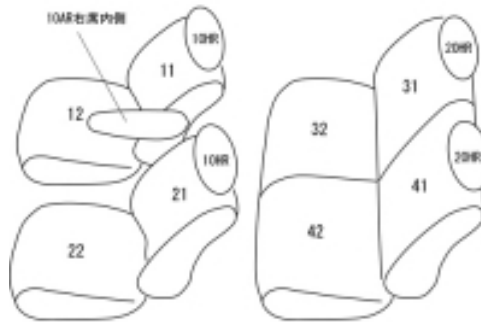

Autobacsオリジナル スタイリッシュ ブラック×ワインステッチ 2列車全席分

スズキ ソリオ

商品番号	ES-6281	年式	H27(2015)/9 ~ R 2(2020)/11	定員	5人
型式	MA26S				
グレード	G				
適合形状	2WD/4WD共に対応				
シート パターン	ヘッドレスト総数	1列目肘掛	2列目肘掛	3列目肘掛	サイドエアバッグ
	4	1	0	-	設定なし
適合不可	オプションのラゲッジマット装備車 Sセレクションは後席センターアームレストが装備される為不可です(ES-6280に適合します)				