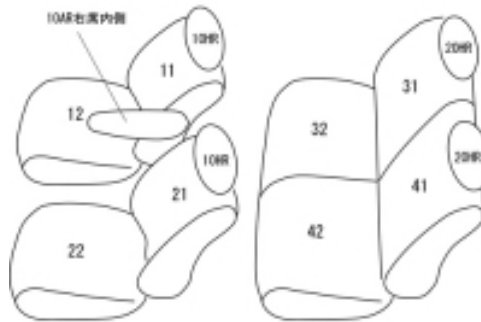

Autobacsオリジナル スタイリッシュ

ブラック×ワインステッチ

2列車全席分

スズキ ソリオ

商品番号	ES-6281	年式	H27(2015)/9 ~ R 2(2020)/11	定員	5人
型式	MA26S				
グレード	G				
適合形状	2WD/4WD共に対応				
シート パターン	ヘッドレスト総数	1列目肘掛	2列目肘掛	3列目肘掛	サイドエアバッグ
	4	1	0	-	設定なし
適合不可	オプションのラゲッジマット装備車 Sセレクションは後席センターアームレストが装備される為不可です(ES-6280に適合します)				