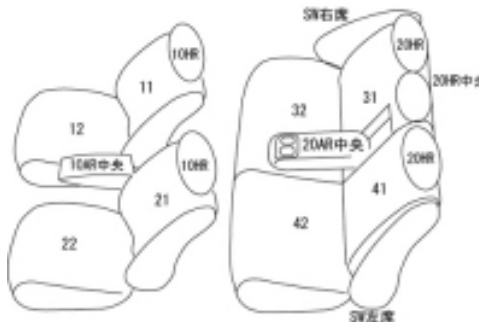

Autobacsオリジナル スタイリッシュ
ブラック×ワインステッチ
2列車全席分

トヨタ プレミオ

商品番号	ET-1084	年式	H22(2010)/5 ~ R 1(2019)/11	定員	5人
型式	NZT260 / ZRT260 / ZRT265 / ZRT261				
グレード	1.5F EXパッケージ / 1.8X EXパッケージ / 2.0G EXパッケージ				
適合形状	運転席パワーシート車 H22.4.20のマイナーチェンジ後のモデルに対応しています。適合年式周辺の初年度登録車はマイナーチェンジ後であることを確認して下さい。				
シート パターン	ヘッドレスト総数	1列目肘掛	2列目肘掛	3列目肘掛	サイドエアバッグ
	5	1	1	-	×
適合不可	運転席手動シート車 本革シート				