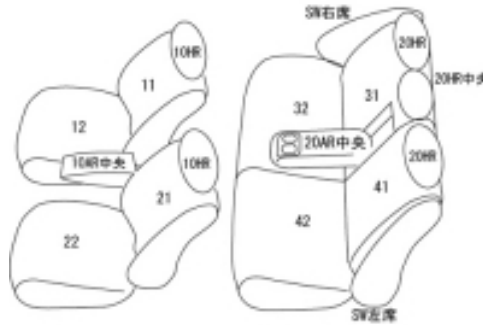

Autobacsオリジナル スタイリッシュ

ブラック×ワインステッチ

2列車全席分

トヨタ プレミオ

商品番号	ET-1084	年式	H22(2010)/5 ~ R 1(2019)/11		定員	5人
型式	NZT260 / ZRT260 / ZRT265 / ZRT261					
グレード	1.5F EXパッケージ / 1.8X EXパッケージ / 2.0G EXパッケージ					
適合形状	運転席パワーシート車 H22.4.20のマイナーチェンジ後のモデルに対応しています。適合年式周辺の初年度登録車はマイナーチェンジ後であることを確認して下さい。					
シート パターン	ヘッドレスト総数	1列目肘掛	2列目肘掛	3列目肘掛	サイドエアバッグ	
	5	1	1	-	×	
適合不可	運転席手動シート車 本革シート					