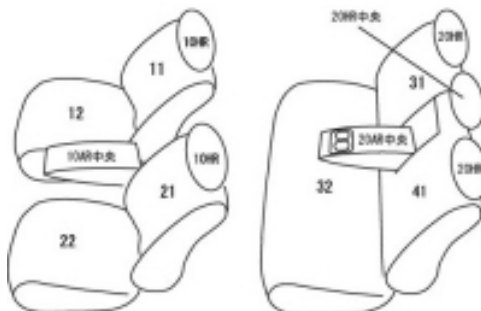

Autobacsオリジナル スタイリッシュ

ブラック×ワインステッチ

2列車全席分

マツダ アクセラ スポーツ

商品番号	EZ-0707	年式	H28(2016)/7~R 1(2019)/5	定員	5人
型式	BM5FS / BM5AS / BMLFS / BM2FS / BM2AS				
グレード	15S PROACTIVE / 15XD PROACTIVE / 22XD PROACTIVE				
適合形状	ドライビング・ポジション・サポート・パッケージ(オプション)装着車 運転席パワーシート・1列目シートヒーター付き 22XD PROACTIVE はコンソール用カバー無し				
シート パターン	ヘッドレスト総数	1列目肘掛	2列目肘掛	3列目肘掛	サイドエアバッグ
	5	1/0	1	-	
適合不可	本革シート車				