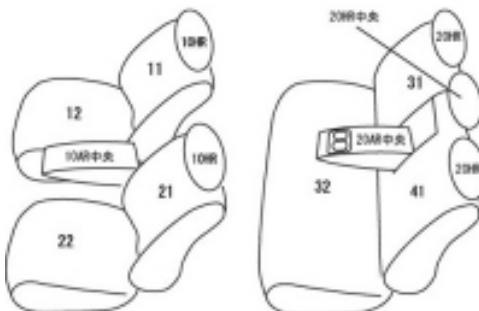

Autobacsオリジナル スタイリッシュ
ブラック×ワインステッチ
2列車全席分

マツダ アクセラ セダン

商品番号	EZ-0708	年式	H28(2016)/7~R 1(2019)/5	定員	5人
型式	BM5FP / BM5AP / BM2FP / BM2AP / BMLFP				
グレード	15S PROACTIVE 22XD PROACTIVE 15XD PROACTIVE				
適合形状	ドライビング・ポジション・サポート・パッケージ(オプション)装着車 運転席パワーシート・1列目シートヒーター付き 22XD PROACTIVE はコンソール用カバー無し				
シート パターン	ヘッドレスト総数	1列目肘掛	2列目肘掛	3列目肘掛	サイドエアバッグ
	5	1/0	1	-	
適合不可	本革シート車				