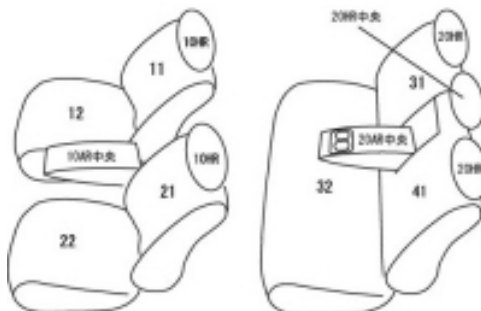

Autobacsオリジナル スタイリッシュ ブラック×ワインステッチ 2列車全席分

マツダ アクセラ セダン

商品番号	EZ-0708	年式	H28(2016)/7 ~ R 1(2019)/5	定員	5人
型式	BM5FP / BM5AP / BM2FP / BM2AP / BMLFP				
グレード	15S PROACTIVE 22XD PROACTIVE 15XD PROACTIVE				
適合形状	ドライビング・ポジション・サポート・パッケージ(オプション)装着車 運転席パワーシート・1列目シートヒーター付き 22XD PROACTIVE はコンソール用カバー無し				
シート パターン	ヘッドレスト総数	1列目肘掛	2列目肘掛	3列目肘掛	サイドエアバッグ
	5	1/0	1	-	
適合不可	本革シート車				