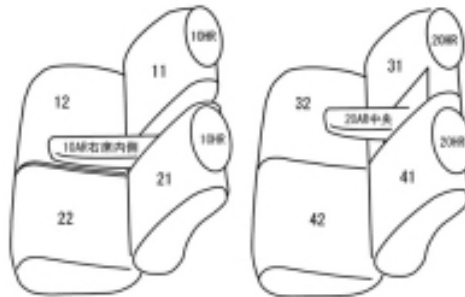

Autobacsオリジナル スタイリッシュ

ブラック×ワインステッチ

軽自動車全席分

スズキ ワゴンR スティングレー H16/12～20/9

商品番号	ES-0630	年式	H16(2004)/12～ H20(2008)/9		定員	4人
型式	MH21S / MH22S					
グレード	X/T/DI/リミテッド					
適合形状	コラムシフト車 コンビニフック使用不可					
シート パターン	ヘッドレスト総数	1列目肘掛	2列目肘掛	3列目肘掛	サイドエアバッグ	
	4	1	1	-	×	
適合不可						