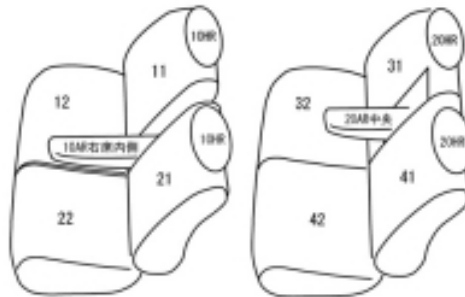

Autobacsオリジナル スタイリッシュ  
ブラック×ワインステッチ  
軽自動車全席分

スズキ ワゴンR スティングレー H16/12～20/9

商品番号	ES-0630	年式	H16(2004)/12～ H20(2008)/9	定員	4人
型式	MH21S / MH22S				
グレード	X/T/DI/リミテッド				
適合形状	コラムシフト車 コンビニフック使用不可				
シート パターン	ヘッドレスト総数	1列目肘掛	2列目肘掛	3列目肘掛	サイドエアバッグ
	4	1	1	-	×
適合不可					