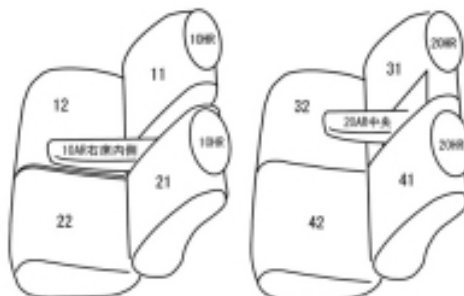

Autobacsオリジナル スタイリッシュ
ブラック×ワインステッチ
軽自動車全席分

スズキ ワゴンR スティングレー H16/12～20/9

商品番号	ES-0630	年式	H16(2004)/12～ H20(2008)/9	定員	4人
型式	MH21S / MH22S				
グレード	X / T / DI / リミテッド				
適合形状	コラムシフト車 コンビニフック使用不可				
シート パターン	ヘッドレスト総数	1列目肘掛	2列目肘掛	3列目肘掛	サイドエアバッグ
	4	1	1	-	×
適合不可					