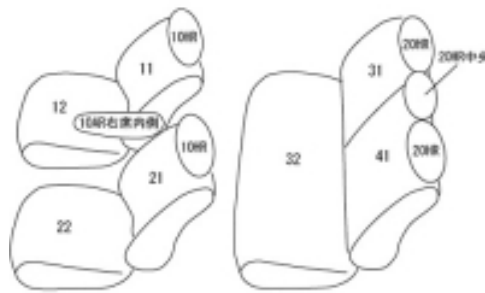

Autobacsオリジナル スタイリッシュ
ブラック×ワインステッチ
2列車全席分

ニッサン ノート

商品番号	EN-5285	年式	H28(2016)/11 ~ R2(2020)/12	定員	5人
型式	E12 / NE12 / HE12 / SNE12				
グレード	モード・プレミア e-POWER AUTECH / e-POWER AUTECH SPORTS SPEC AUTECH / AUTECH FOUR e-POWER AUTECH FOUR				
適合形状	1列目運転席アームレスト有り 2列目中央ヘッドレスト有り				
シート パターン	ヘッドレスト総数	1列目肘掛	2列目肘掛	3列目肘掛	サイドエアバッグ
	5	1	0	-	設定なし
適合不可	本革シート 助手席回転シート(オプション)				