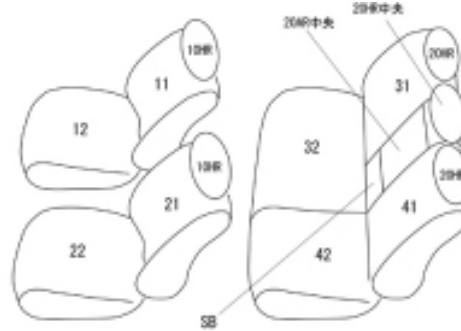

# Autobacsオリジナル スタイリッシュ ブラック×ワインステッチ 2列車全席分

## トヨタ レクサス RX

商品番号	ET-1106	年式	H27(2015)/11 ~ R4(2022)/11	定員	5人
型式	AGL20W / AGL25W / GYL20W / GYL25W				
グレード	RX200t / RX 300 / RX450h				
適合形状	ファブリックシート車 1列目コンソールカバーなし 1列目背もたれハーフカバー				
シート パターン	ヘッドレスト総数	1列目肘掛	2列目肘掛	3列目肘掛	サイドエアバッグ
	5	0	1	-	
適合不可	・ version L ・ F SPORT ・ オプション本革シート車				