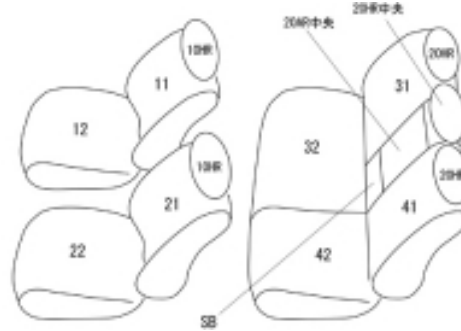

Autobacsオリジナル スタイリッシュ  
ブラック×ワインステッチ  
2列車全席分

トヨタ レクサス RX

商品番号	ET-1106	年式	H27(2015)/11 ~ R4(2022)/11	定員	5人
型式	AGL20W / AGL25W / GYL20W / GYL25W				
グレード	RX200t / RX 300 / RX450h				
適合形状	ファブリックシート車 1列目コンソールカバーなし 1列目背もたれハーフカバー				
シート パターン	ヘッドレスト総数	1列目肘掛	2列目肘掛	3列目肘掛	サイドエアバッグ
	5	0	1	-	
適合不可	・ version L ・ F SPORT ・ オプション本革シート車				