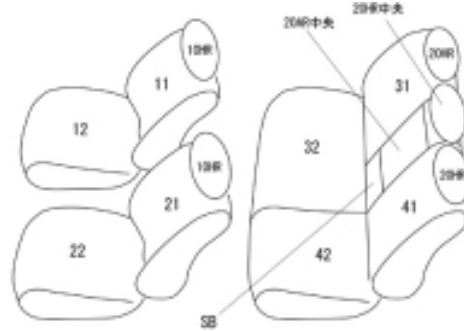

# Autobacsオリジナル スタイリッシュ ブラック×ワインステッチ 2列車全席分

## トヨタ レクサス RX

商品番号	ET-1106	年式	H27(2015)/11 ~ R4(2022)/11	定員	5人
型式	AGL20W / AGL25W / GYL20W / GYL25W				
グレード	RX200t / RX 300 / RX450h				
適合形状	ファブリックシート車 1列目コンソールカバーなし 1列目背もたれハーフカバー				
シート パターン	ヘッドレスト総数	1列目肘掛	2列目肘掛	3列目肘掛	サイドエアバッグ
	5	0	1	-	
適合不可	・ version L ・ F SPORT ・ オプション本革シート車				