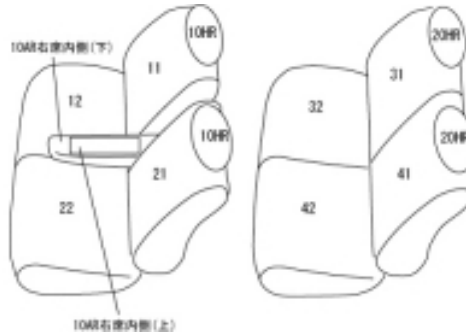

# Autobacsオリジナル スタイリッシュ ブラック×ワインステッチ 軽自動車全席分

## スズキ ワゴンR スティングレー H20/10～24/5

商品番号	ES-0632	年式	H20(2008)/10～ H24(2012)/5	定員	4人
型式	MH23S				
グレード	X/T/TS/リミテッド/X-アイドリングストップ/リミテッド				
適合形状	アームレストBOX有り インパネシフト車 運転席シートリフター有り コンビニフック使用不可				
シート パターン	ヘッドレスト総数	1列目肘掛	2列目肘掛	3列目肘掛	サイドエアバッグ
	4	1	0	-	
適合不可					