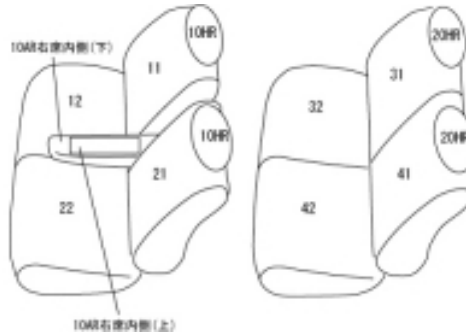

Autobacsオリジナル スタイリッシュ ブラック×ワインステッチ 軽自動車全席分

スズキ ワゴンR スティングレー H20/10～24/5

商品番号	ES-0632	年式	H20(2008)/10～ H24(2012)/5	定員	4人
型式	MH23S				
グレード	X/T/TS/リミテッド/X-アイドリングストップ/リミテッド				
適合形状	アームレストBOX有り インパネシフト車 運転席シートリフター有り コンビニフック使用不可				
シート パターン	ヘッドレスト総数	1列目肘掛	2列目肘掛	3列目肘掛	サイドエアバッグ
	4	1	0	-	
適合不可					

商品コード：01531894

JANコード：4549801577725