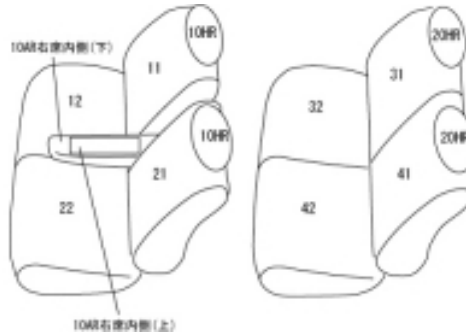

Autobacsオリジナル スタイリッシュ

ブラック×ワインステッチ

軽自動車全席分

スズキ ワゴンR スティングレー H20/10～24/5

商品番号	ES-0632	年式	H20(2008)/10～ H24(2012)/5	定員	4人
型式	MH23S				
グレード	X/T/TS/リミテッド/X-アイドリングストップ/リミテッド				
適合形状	アームレストBOX有り インパネシフト車 運転席シートリフター有り コンビニフック使用不可				
シート パターン	ヘッドレスト総数	1列目肘掛	2列目肘掛	3列目肘掛	サイドエアバッグ
	4	1	0	-	
適合不可					

商品コード：01531894

JANコード：4549801577725