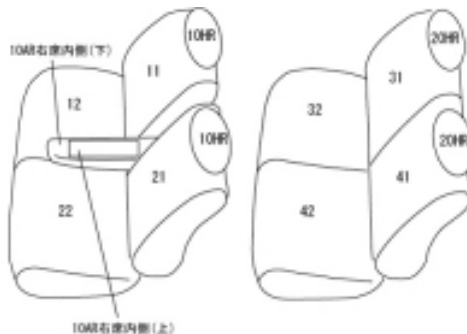

Autobacsオリジナル スタイリッシュ  
ブラック×ワインステッチ  
軽自動車全席分

スズキ ワゴンR スティングレー H20/10～24/5

商品番号	ES-0632	年式	H20(2008)/10～ H24(2012)/5	定員	4人
型式	MH23S				
グレード	X/T/TS/リミテッド/X-アイドリングストップ/リミテッド				
適合形状	アームレストBOX有り インパネシフト車 運転席シートリフター有り コンビニフック使用不可				
シート パターン	ヘッドレスト総数	1列目肘掛	2列目肘掛	3列目肘掛	サイドエアバッグ
	4	1	0	-	
適合不可					

商品コード：01531894

JANコード：4549801577725