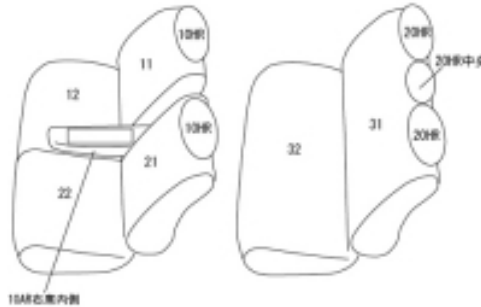

Autobacsオリジナル スタイリッシュ

ブラック×ワインステッチ

2列車全席分

トヨタ パッソ

商品番号	ET-1028	年式	H28(2016)/4 ~	定員	5人
型式	M700A / M710A				
グレード	X / X"S"				
適合形状	運転席シートリフター無し 2列目背もたれ一体型 オプション・運転席シートヒーター（寒冷地仕様車）にも対応します。				
シート パターン	ヘッドレスト総数	1列目肘掛	2列目肘掛	3列目肘掛	サイドエアバッグ
	5	1	0	-	x
適合不可	運転席シートリフター有り 2列目背もたれ6：4分割				