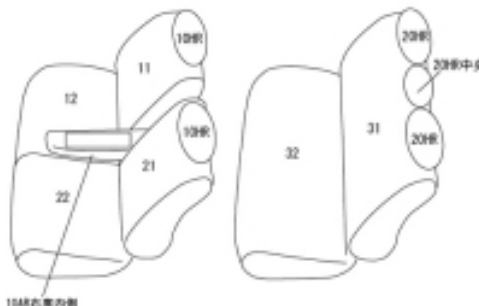

Autobacsオリジナル スタイリッシュ
ブラック×ワインステッチ
2列車全席分

トヨタ パッソ

商品番号	ET-1028	年式	H28(2016)/4~	定員	5人
型式	M700A / M710A				
グレード	X / X"S"				
適合形状	運転席シートリフター無し 2列目背もたれ一体型 オプション・運転席シートヒーター（寒冷地仕様車）にも対応します。				
シート パターン	ヘッドレスト総数	1列目肘掛	2列目肘掛	3列目肘掛	サイドエアバッグ
	5	1	0	-	x
適合不可	運転席シートリフター有り 2列目背もたれ6：4分割				