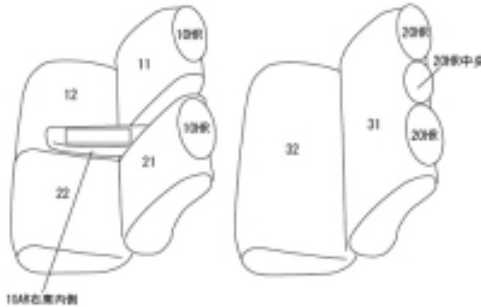

# Autobacsオリジナル スタイリッシュ ブラック×ワインステッチ 2列車全席分

## ダイハツ ブーン

商品番号	ET-1028	年式	H28(2016)/4~	定員	5人
型式	M700S / M710S				
グレード	X / X" SA " / X" SA "				
適合形状	運転席シートリフター無し 2列目背もたれ一体型  オプション・運転席シートヒーター(寒冷地仕様車)にも対応します(4WDは標準装備)				
シート パターン	ヘッドレスト総数	1列目肘掛	2列目肘掛	3列目肘掛	サイドエアバッグ
	5	1	0	-	x
適合不可	運転席シートリフター有り 2列目背もたれ6:4分割				