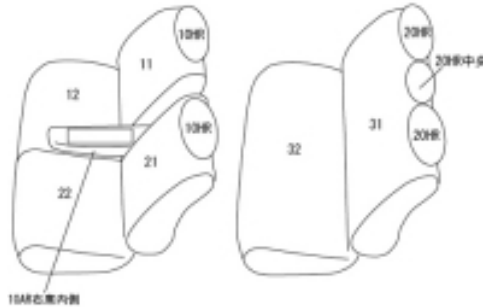

Autobacsオリジナル スタイリッシュ

ブラック×ワインステッチ

2列車全席分

ダイハツ ブーン

商品番号	ET-1028	年式	H28(2016)/4 ~		定員	5人
型式	M700S / M710S					
グレード	X / X" SA " / X" SA "					
適合形状	運転席シートリフター無し 2列目背もたれ一体型 オプション・運転席シートヒーター(寒冷地仕様車)にも対応します(4WDは標準装備)					
シート パターン	ヘッドレスト総数	1列目肘掛	2列目肘掛	3列目肘掛	サイドエアバッグ	
	5	1	0	-	x	
適合不可	運転席シートリフター有り 2列目背もたれ6:4分割					