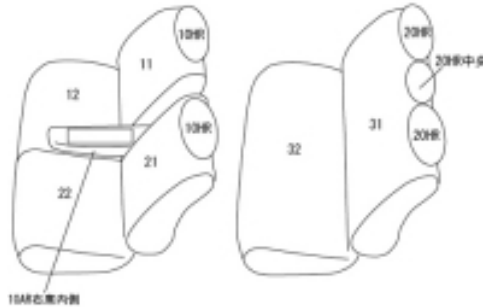

# Autobacsオリジナル スタイリッシュ ブラック×ワインステッチ 2列車全席分

## ダイハツ ブーン

商品番号	ET-1028	年式	H28(2016)/4~	定員	5人
型式	M700S / M710S				
グレード	X / X" SA " / X" SA "				
適合形状	運転席シートリフター無し 2列目背もたれ一体型  オプション・運転席シートヒーター(寒冷地仕様車)にも対応します(4WDは標準装備)				
シート パターン	ヘッドレスト総数	1列目肘掛	2列目肘掛	3列目肘掛	サイドエアバッグ
	5	1	0	-	x
適合不可	運転席シートリフター有り 2列目背もたれ6:4分割				