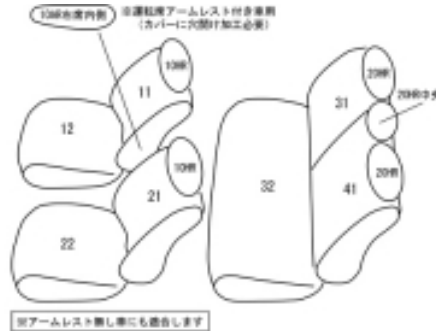

# Autobacsオリジナルスタイリッシュ ブラック×ワインステッチ 2列車全席分

## トヨタ アクア

商品番号	ET-1066	年式	H29(2017)/7 ~ R 3(2021)/7	定員	5人
型式	NHP10				
グレード	S / G / Crossover (クロスオーバー) / S " Style Black " / Crossover " Glam " / S " GLAMPER " (グランパー) S " KINTOツーリングセレクション "				
適合形状	フロントヘッドレスト上下調整式、2列目背もたれ6:4分割 オプションでシートヒーターやサイドエアバッグを装備されている場合でも装着可能です。 運転席側面アームレスト装備車は、背もたれカバーにアームレスト用の穴開け加工が必要です。 コンビニフック(買い物フック)が1列目・2列目のシートバック(背面)に装備されています。こちらを使用するにはカバーに穴開け加工が必要です。				
シート パターン	ヘッドレスト総数	1列目肘掛	2列目肘掛	3列目肘掛	サイドエアバッグ
	5	0/1	0	-	
適合不可	{G " ブラックソフトレザーセレクション " / メーカーオプション・ホワイトソフトレザー} 合成皮革シートのため				