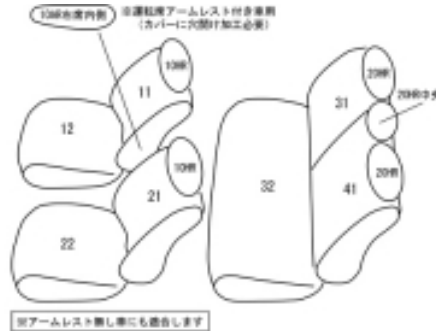

Autobacsオリジナルスタイリッシュ ブラック×ワインステッチ 2列車全席分

トヨタ アクア

商品番号	ET-1066	年式	H29(2017)/7 ~ R 3(2021)/7	定員	5人
型式	NHP10				
グレード	S / G / Crossover (クロスオーバー) / S " Style Black " / Crossover " Glam " / S " GLAMPER " (グランパー) S " KINTOツーリングセレクション "				
適合形状	フロントヘッドレスト上下調整式、2列目背もたれ6:4分割 オプションでシートヒーターやサイドエアバッグを装備されている場合でも装着可能です。 運転席側面アームレスト装備車は、背もたれカバーにアームレスト用の穴開け加工が必要です。 コンビニフック(買い物フック)が1列目・2列目のシートバック(背面)に装備されています。こちらを使用するにはカバーに穴開け加工が必要です。				
シート パターン	ヘッドレスト総数	1列目肘掛	2列目肘掛	3列目肘掛	サイドエアバッグ
	5	0/1	0	-	
適合不可	{G " ブラックソフトレザーセレクション " / メーカーオプション・ホワイトソフトレザー} 合成皮革シートのため				

商品コード : 01526847

JANコード : 4549801568037