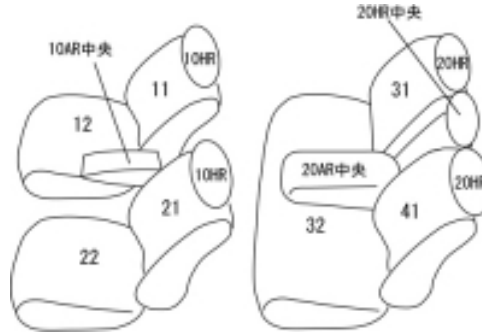

Autobacsオリジナル スタイリッシュ ブラック×ワインステッチ 2列車全席分

トヨタ ハリアー ガソリン

商品番号	ET-1151	年式	H29(2017)/6 ~ R 2(2020)/6	定員	5人
型式	ZSU60W / ZSU65W / ASU60W / ASU65W				
グレード	ガソリン車(ターボ車含む)のPROGRESS / PREMIUM / ELEGANCE PROGRESS " Style BLUEISH " / PREMIUM " Style NOIR (ノアール)				
適合形状	運転席パワーシート & 助手席手動シート				
シート パターン	ヘッドレスト総数	1列目肘掛	2列目肘掛	3列目肘掛	サイドエアバッグ
	5	1	1	-	
適合不可	Metal and Leather Package(本革シートの為不可)				