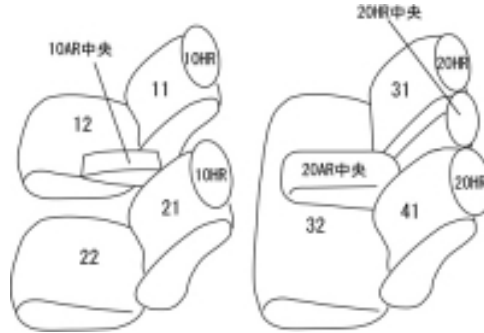

Autobacsオリジナル スタイリッシュ

ブラック×ワインステッチ

2列車全席分

トヨタ ハリアー ガソリン

商品番号	ET-1151	年式	H29(2017)/6 ~ R 2(2020)/6	定員	5人
型式	ZSU60W / ZSU65W / ASU60W / ASU65W				
グレード	ガソリン車(ターボ車含む)のPROGRESS / PREMIUM / ELEGANCE PROGRESS " Style BLUEISH " / PREMIUM " Style NOIR (ノアール)				
適合形状	運転席パワーシート & 助手席手動シート				
シート パターン	ヘッドレスト総数	1列目肘掛	2列目肘掛	3列目肘掛	サイドエアバッグ
	5	1	1	-	
適合不可	Metal and Leather Package(本革シートの為不可)				