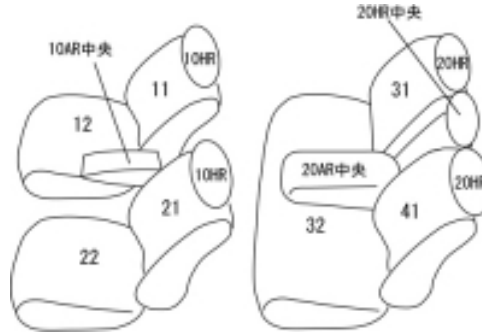

Autobacsオリジナル スタイリッシュ ブラック×ワインステッチ 2列車全席分

トヨタ ハリアー ハイブリッド

商品番号	ET-1151	年式	H29(2017)/6 ~ R 2(2020)/6	定員	5人
型式	AVU65W				
グレード	ハイブリッド車のPROGRESS / PREMIUM / ELEGANCE PROGRESS “ Style BLUEISH ”				
適合形状	運転席パワーシート & 助手席手動シート				
シート パターン	ヘッドレスト総数	1列目肘掛	2列目肘掛	3列目肘掛	サイドエアバッグ
	5	1	1	-	
適合不可	Metal and Leather Package(本革の為不可)				