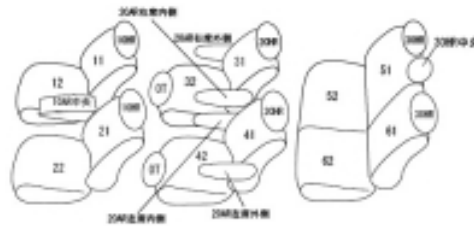

# Autobacsオリジナル スタイリッシュ ブラック×ワインステッチ 3列車全席分

## トヨタ エスティマ ハイブリッド

商品番号	ET-1548	年式	H28(2016)/6 ~ R 1(2019)/10	定員	7人
型式	AHR20W				
グレード	アエラススマートの[オプション電動床下格納機能付きサードシート装備車] アエラスプレミアム-G				
適合形状	運転席パワーシート / 3列目電動シート アエラススマートに標準装備の快適温熱シートにも対応				
シート パターン	ヘッドレスト総数	1列目肘掛	2列目肘掛	3列目肘掛	サイドエアバッグ
	7	1	4	0	×
適合不可	運転席手動シート / 3列目手動シート サイドエアバッグ装備車  2019.10 車両販売終了				