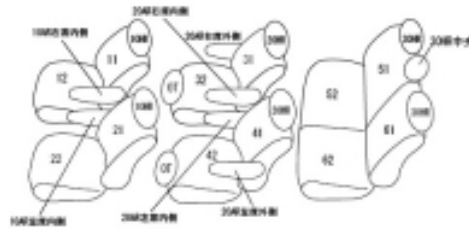

# Autobacsオリジナル スタイリッシュ ブラック×ワインステッチ 3列車全席分

## トヨタ エスティマ ガソリン

商品番号	ET-1550	年式	H28(2016)/6 ~ R 1(2019)/10	定員	7人
型式	ACR50W / ACR55W				
グレード	アエラスマートのオプション電動床下格納機能付きサードシート装備車 アエラスマートに標準装備の快適温熱シートにも対応				
適合形状	運転席手動シート / 3列目電動シート 寒冷地仕様車可				
シート パターン	ヘッドレスト総数	1列目肘掛	2列目肘掛	3列目肘掛	サイドエアバッグ
	7	2	4	0	×
適合不可	運転席電動シート / 3列目手動シート サイドエアバッグ装備車  2019.10 車両販売終了				