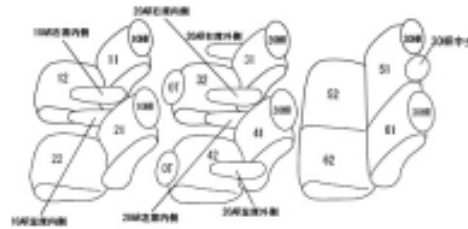

Autobacsオリジナル スタイリッシュ ブラック×ワインステッチ 3列車全席分

トヨタ エスティマ ガソリン

商品番号	ET-1550	年式	H28(2016)/6 ~ R 1(2019)/10		定員	7人
型式	ACR50W / ACR55W					
グレード	アエラスマートのオプション電動床下格納機能付きサードシート装備車 アエラスマートに標準装備の快適温熱シートにも対応					
適合形状	運転席手動シート / 3列目電動シート 寒冷地仕様車可					
シート パターン	ヘッドレスト総数	1列目肘掛	2列目肘掛	3列目肘掛	サイドエアバッグ	
	7	2	4	0	×	
適合不可	運転席電動シート / 3列目手動シート サイドエアバッグ装備車 2019.10 車両販売終了					