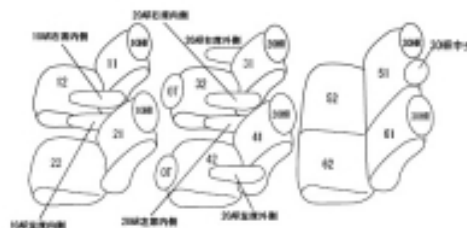

Autobacsオリジナル スタイリッシュ ブラック×ワインステッチ 3列車全席分

トヨタ エスティマ ガソリン

商品番号	ET-1550	年式	H28(2016)/6 ~ R 1(2019)/10	定員	7人
型式	ACR50W / ACR55W				
グレード	アエラスマートのオプション電動床下格納機能付きサードシート装備車 アエラスマートに標準装備の快適温熱シートにも対応				
適合形状	運転席手動シート / 3列目電動シート 寒冷地仕様車可				
シート パターン	ヘッドレスト総数	1列目肘掛	2列目肘掛	3列目肘掛	サイドエアバッグ
	7	2	4	0	×
適合不可	運転席電動シート / 3列目手動シート サイドエアバッグ装備車 2019.10 車両販売終了				