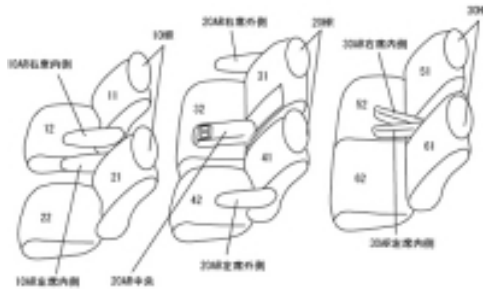

Autobacsオリジナルスタイリッシュ
ブラック×ワインステッチ
3列車全席分

トヨタ アルファード ガソリン H14/5 ~ 20/5

商品番号	ET-0262	年式	H14(2002)/5 ~ H 20(2008)/5	定員	8人
型式	MNH10W / MNH15W				
グレード	3.0MZ				
適合形状	運転席パワーシート / 2列目バックテーブル使用可				
シート パターン	ヘッドレスト総数	1列目肘掛	2列目肘掛	3列目肘掛	サイドエアバッグ
	6	2	3	2	×
適合不可	AX-J / MX-J 3列目アームレスト無し車 MZ-Gエディション 本革シート				