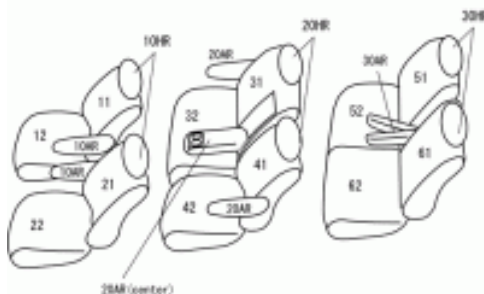

# Autobacsオリジナルスタイリッシュ ブラック×ワインステッチ 3列車全席分

## トヨタ アルファード H14/5 ~ 20/5

商品番号	ET-0262	年式	H14(2002)/5 ~ H 20(2008)/5	定員	8人
型式	MNH10W / MNH15W				
グレード	3.0MZ				
適合形状	運転席パワーシート / 2列目バックテーブル使用可				
シート パターン	ヘッドレスト総数	1列目肘掛	2列目肘掛	3列目肘掛	サイドエアバッグ
	6	2	3	2	×
適合不可	AX-J / MX-J 3列目アームレスト無し車 MZ-Gエディション 本革シート				