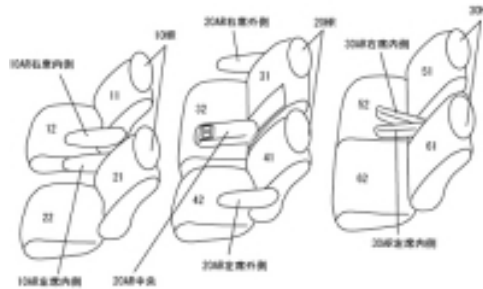

Autobacsオリジナルスタイリッシュ ブラック×ワインステッチ 3列車全席分

トヨタ アルファード ガソリン H14/5 ~ 20/5

商品番号	ET-0262	年式	H14(2002)/5 ~ H 20(2008)/5		定員	8人
型式	MNH10W / MNH15W					
グレード	3.0MZ					
適合形状	運転席パワーシート / 2列目バックテーブル使用可					
シート パターン	ヘッドレスト総数	1列目肘掛	2列目肘掛	3列目肘掛	サイドエアバッグ	
	6	2	3	2	×	
適合不可	AX-J / MX-J 3列目アームレスト無し車 MZ-Gエディション 本革シート					