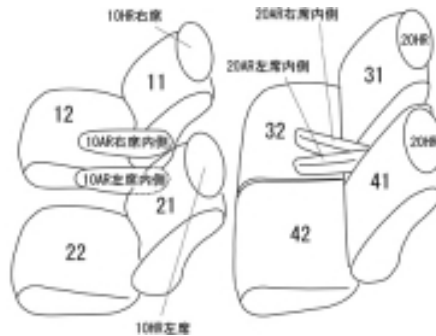

Autobacsオリジナルスタイリッシュ ブラック×ワインステッチ 軽自動車全席分

ホンダ N-BOX

商品番号	EH-2047	年式	H29(2017)/9 ~ R 2(2020)/12	定員	4人
型式	JF3 / JF4				
グレード	G・EXターボ Honda SENSING 特別仕様車【G・EXターボ Honda SENSING カッパーブラウンスタイル】 2019年10月4日から発売の一部改良後のG・EX Honda SENSING				
適合形状	助手席スーパースライドシート 2列目アームレスト装備車 4WD車対応 オプションのアームレストコンソール付き車は別途パーツ注文でアームレストコンソールのみご購入いただけます。 注文はこちら https://www.11i.co.jp/support/seatpartssearch/ オプションアームレスト取付説明書 0328 ただし大型アームレストコンソールを付けた場合、助手席側のアームレストが装備されなくなります。しかし商品には助手席背もたれにアームレスト用の加工穴が開いたままの状態になります。 マイナーチェンジ『R2(2020)年12月25日』前後のお客様は、 【MC前(2047/2048)と、MC後(2061)の見分け方】を参考にして下さい。				
シート パターン	ヘッドレスト総数	1列目肘掛	2列目肘掛	3列目肘掛	サイドエアバッグ
	4	2	2	-	
適合不可	オプション・USBチャージャー/シートバックテーブル/シートバックグリップのいずれかを装着されている場合、シートカバーを加工しても、正常にカバーの装着が出来るのか確認が取れていませんので、未対応とさせていただきます。				

商品コード : 01531719

JANコード : 4549801577329