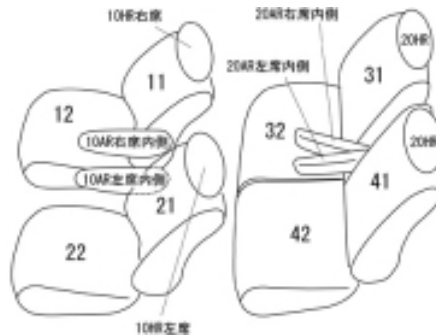

Autobacsオリジナルスタイリッシュ ブラック×ワインステッチ 軽自動車全席分

ホンダ N-BOX

商品番号	EH-2047	年式	H29(2017)/9 ~ R 2(2020)/12	定員	4人
型式	JF3 / JF4				
グレード	G・EXターボ Honda SENSING 特別仕様車【G・EXターボ Honda SENSING カッパーブラウンスタイル】 2019年10月4日から発売の一部改良後のG・EX Honda SENSING				
適合形状	<p>助手席スーパースライドシート 2列目アームレスト装備車 4WD車対応</p> <p>オプションのアームレストコンソール付き車は別途パーツ注文でアームレストコンソールのみご購入いただけます。 注文はこちら https://www.11i.co.jp/support/seatpartssearch/ オプションアームレスト取付説明書 0328</p> <p>ただし大型アームレストコンソールを付けた場合、助手席側のアームレストが装備されなくなります。しかし商品には助手席背もたれにアームレスト用の加工穴が開いたままの状態になります。</p> <p>マイナーチェンジ『R2(2020)年12月25日』前後のお客様は、 【MC前(2047/2048)と、MC後(2061)の見分け方】を参考にして下さい。</p>				
シート パターン	ヘッドレスト総数 4	1列目肘掛 2	2列目肘掛 2	3列目肘掛 -	サイドエアバッグ
適合不可	オプション・USBチャージャー/シートバックテーブル/シートバックグリップのいずれかを装着されている場合、シートカバーを加工しても、正常にカバーの装着が出来るのか確認が取れていませんので、未対応とさせていただきます。				

商品コード : 01531719

JANコード : 4549801577329