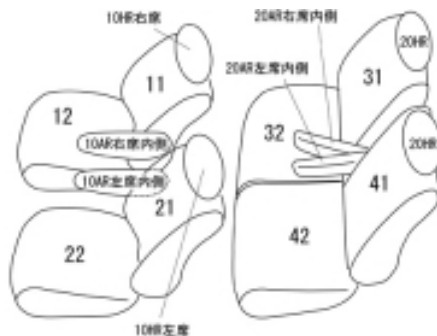

# Autobacsオリジナルスタイリッシュ ブラック×ワインステッチ 軽自動車全席分

## ホンダ N-BOX

商品番号	EH-2047	年式	H29(2017)/9~R 2(2020)/12	定員	4人
型式	JF3 / JF4				
グレード	G・EXターボ Honda SENSING 特別仕様車【G・EXターボ Honda SENSING カッパーブラウンスタイル】 2019年10月4日から発売の一部改良後のG・EX Honda SENSING				
適合形状	助手席スーパースライドシート 2列目アームレスト装備車 4WD車対応  オプションのアームレストコンソール付き車は別途パーツ注文でアームレストコンソールのみご購入いただけます。 注文はこちら <a href="https://www.11i.co.jp/support/seatpartssearch/">https://www.11i.co.jp/support/seatpartssearch/</a> オプションアームレスト取付説明書 0328 ただし大型アームレストコンソールを付けた場合、助手席側のアームレストが装備されなくなります。しかし商品には助手席背もたれにアームレスト用の加工穴が開いたままの状態になります。  マイナーチェンジ『R2(2020)年12月25日』前後のお客様は、 【MC前(2047/2048)と、MC後(2061)の見分け方】を参考にして下さい。				
シートパターン	ヘッドレスト総数	1列目肘掛	2列目肘掛	3列目肘掛	サイドエアバッグ
	4	2	2	-	
適合不可	オプション・USBチャージャー/シートバックテーブル/シートバックグリップのいずれかを装着されている場合、シートカバーを加工しても、正常にカバーの装着が出来るのか確認が取れていませんので、未対応とさせていただきます。				