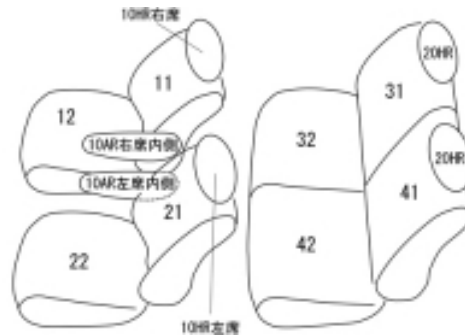

Autobacsオリジナルスタイリッシュ ブラック×ワインステッチ 軽自動車全席分

ホンダ N-BOX

商品番号	EH-2048	年式	H29(2017)/9 ~ R 1(2019)/9	定員	4人
型式	JF3 / JF4				
グレード	G・EX / G・EX Honda SENSING 特別仕様車【G・EX Honda SENSING カッパーブラウンスタイル】				
適合形状	<p>助手席スーパースライドシート 2列目アームレスト未装備車 4WD車対応</p> <p>オプションのアームレストコンソール付き車は別途パーツ注文でアームレストコンソールのみご購入いただけます。 注文はこちら https://www.11i.co.jp/support/seatpartssearch/ オプションアームレスト取付説明書 0328</p> <p>ただし大型アームレストコンソールを付けた場合、助手席側のアームレストが装備されなくなります。しかし商品には助手席背もたれにアームレスト用の加工穴が開いたままの状態になります。</p> <p>マイナーチェンジ『R2(2020)年12月25日』前後のお客様は、 【MC前(2047/2048)と、MC後(2061)の見分け方】を参考にして下さい。</p>				
シート パターン	ヘッドレスト総数	1列目肘掛	2列目肘掛	3列目肘掛	サイドエアバッグ
	4	2	0	-	
適合不可	オプション・USBチャージャー/シートバックテーブル/シートバックグリップのいずれかを装着されている場合、シートカバーを加工しても、正常にカバーの装着が出来るのか確認が取れていませんので、未対応とさせていただきます。				