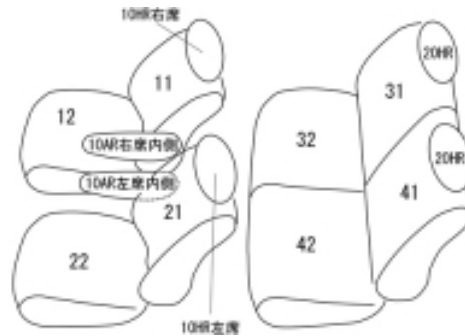

Autobacsオリジナルスタイリッシュ ブラック×ワインステッチ 軽自動車全席分

ホンダ N-BOX

商品番号	EH-2048	年式	H29(2017)/9 ~ R 1(2019)/9	定員	4人
型式	JF3 / JF4				
グレード	G・EX / G・EX Honda SENSING 特別仕様車【G・EX Honda SENSING カッパーブラウンスタイル】				
適合形状	助手席スーパースライドシート 2列目アームレスト未装備車 4WD車対応 オプションのアームレストコンソール付き車は別途パーツ注文でアームレストコンソールのみご購入いただけます。 注文はこちら https://www.11i.co.jp/support/seatpartssearch/ オプションアームレスト取付説明書 0328 ただし大型アームレストコンソールを付けた場合、助手席側のアームレストが装備されなくなります。しかし商品には助手席背もたれにアームレスト用の加工穴が開いたままの状態になります。 マイナーチェンジ『R2(2020)年12月25日』前後のお客様は、 【MC前(2047/2048)と、MC後(2061)の見分け方】を参考にして下さい。				
シート パターン	ヘッドレスト総数 4	1列目肘掛 2	2列目肘掛 0	3列目肘掛 -	サイドエアバッグ
適合不可	オプション・USBチャージャー/シートバックテーブル/シートバックグリップのいずれかを装着されている場合、シートカバーを加工しても、正常にカバーの装着が出来るのか確認が取れていませんので、未対応とさせていただきます。				