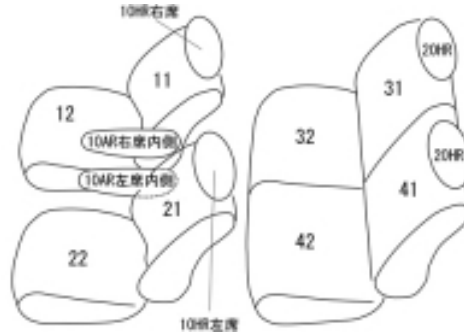

# Autobacsオリジナルスタイリッシュ ブラック×ワインステッチ 軽自動車全席分

## ホンダ N-BOX

商品番号	EH-2048	年式	H29(2017)/9 ~ R 1(2019)/9	定員	4人
型式	JF3 / JF4				
グレード	G・EX / G・EX Honda SENSING 特別仕様車【G・EX Honda SENSING カッパーブラウンスタイル】				
適合形状	助手席スーパースライドシート 2列目アームレスト未装備車 4WD車対応  オプションのアームレストコンソール付き車は別途パーツ注文でアームレストコンソールのみご購入いただけます。 注文はこちら <a href="https://www.11i.co.jp/support/seatpartssearch/">https://www.11i.co.jp/support/seatpartssearch/</a> オプションアームレスト取付説明書 0328 ただし大型アームレストコンソールを付けた場合、助手席側のアームレストが装備されなくなります。しかし商品には助手席背もたれにアームレスト用の加工穴が開いたままの状態になります。  マイナーチェンジ『R2(2020)年12月25日』前後のお客様は、 【MC前(2047/2048)と、MC後(2061)の見分け方】を参考にして下さい。				
シート パターン	ヘッドレスト総数 4	1列目肘掛 2	2列目肘掛 0	3列目肘掛 -	サイドエアバッグ
適合不可	オプション・USBチャージャー/シートバックテーブル/シートバックグリップのいずれかを装着されている場合、シートカバーを加工しても、正常にカバーの装着が出来るのか確認が取れていませんので、未対応とさせていただきます。				