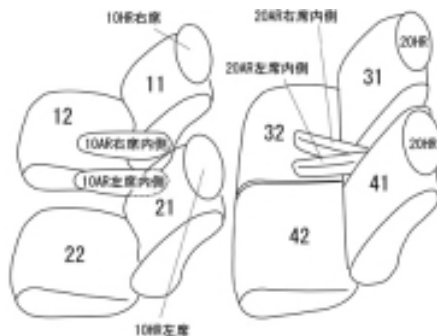

Autobacsオリジナルスタイリッシュ ブラック×ワインステッチ 軽自動車全席分

ホンダ N-BOX カスタム

商品番号	EH-2047	年式	H29(2017)/9 ~ R 2(2020)/12		定員	4人
型式	JF3 / JF4					
グレード	G・EXターボ Honda SENSING 2019年10月4日から発売の一部改良後のG・EX Honda SENSING					
適合形状	<p>助手席スーパースライドシート 2列目アームレスト装備車 4WD車対応</p> <p>オプションのアームレストコンソール付き車は別途パーツ注文でアームレストコンソールのみご購入いただけます。 注文はこちら https://www.11i.co.jp/support/seatpartssearch/ オプションアームレスト取付説明書 0328</p> <p>ただし大型アームレストコンソールを付けた場合、助手席側のアームレストが装備されなくなります。しかし商品には助手席背もたれにアームレスト用の加工穴が開いたままの状態になります。</p> <p>マイナーチェンジ『R2(2020)年12月25日』前後のお客様は、 【MC前(2047/2048)と、MC後(2061)の見分け方】を参考にして下さい。</p>					
シート パターン	ヘッドレスト総数	1列目肘掛	2列目肘掛	3列目肘掛	サイドエアバッグ	
	4	2	2	-		
適合不可	オプション・USBチャージャー/シートバックテーブル/シートバックグリップのいずれかを装着されている場合、シートカバーを加工しても、正常にカバーの装着が出来るのか確認が取れていませんので、未対応とさせていただきます。					

商品コード : 01531719

JANコード : 4549801577329