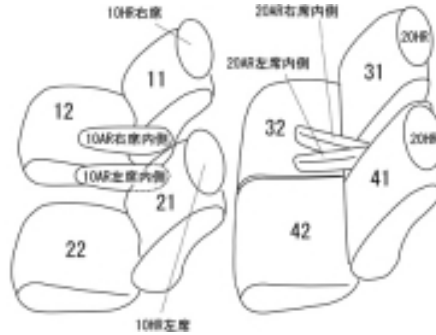

Autobacsオリジナルスタイリッシュ ブラック×ワインステッチ 軽自動車全席分

ホンダ N-BOX カスタム

商品番号	EH-2047	年式	H29(2017)/9~R 2(2020)/12	定員	4人
型式	JF3 / JF4				
グレード	G・EXターボ Honda SENSING 2019年10月4日から発売の一部改良後のG・EX Honda SENSING				
適合形状	助手席スーパースライドシート 2列目アームレスト装備車 4WD車対応 オプションのアームレストコンソール付き車は別途パーツ注文でアームレストコンソールのみご購入いただけます。 注文はこちら https://www.11i.co.jp/support/seatpartssearch/ オプションアームレスト取付説明書 0328 ただし大型アームレストコンソールを付けた場合、助手席側のアームレストが装備されなくなります。しかし商品には助手席背もたれにアームレスト用の加工穴が開いたままの状態になります。 マイナーチェンジ『R2(2020)年12月25日』前後のお客様は、 【MC前(2047/2048)と、MC後(2061)の見分け方】を参考にして下さい。				
シートパターン	ヘッドレスト総数	1列目肘掛	2列目肘掛	3列目肘掛	サイドエアバッグ
	4	2	2	-	
適合不可	オプション・USBチャージャー/シートバックテーブル/シートバックグリップのいずれかを装着されている場合、シートカバーを加工しても、正常にカバーの装着が出来るのか確認が取れていませんので、未対応とさせていただきます。				