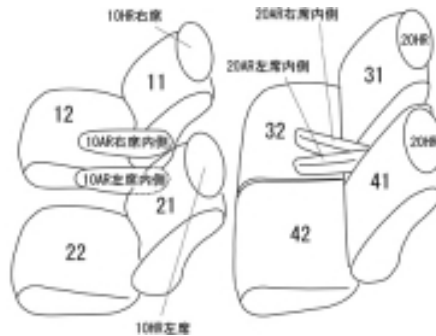

Autobacsオリジナルスタイリッシュ ブラック×ワインステッチ 軽自動車全席分

ホンダ N-BOX カスタム

商品番号	EH-2047	年式	H29(2017)/9~R 2(2020)/12	定員	4人
型式	JF3 / JF4				
グレード	G・EXターボ Honda SENSING 2019年10月4日から発売の一部改良後のG・EX Honda SENSING				
適合形状	助手席スーパースライドシート 2列目アームレスト装備車 4WD車対応 オプションのアームレストコンソール付き車は別途パーツ注文でアームレストコンソールのみご購入いただけます。 注文はこちら https://www.11i.co.jp/support/seatpartssearch/ オプションアームレスト取付説明書 0328 ただし大型アームレストコンソールを付けた場合、助手席側のアームレストが装備されなくなります。しかし商品には助手席背もたれにアームレスト用の加工穴が開いたままの状態になります。 マイナーチェンジ『R2(2020)年12月25日』前後のお客様は、 【MC前(2047/2048)と、MC後(2061)の見分け方】を参考にして下さい。				
シートパターン	ヘッドレスト総数	1列目肘掛	2列目肘掛	3列目肘掛	サイドエアバッグ
	4	2	2	-	
適合不可	オプション・USBチャージャー/シートバックテーブル/シートバックグリップのいずれかを装着されている場合、シートカバーを加工しても、正常にカバーの装着が出来るのか確認が取れていませんので、未対応とさせていただきます。				

商品コード : 01531719

JANコード : 4549801577329