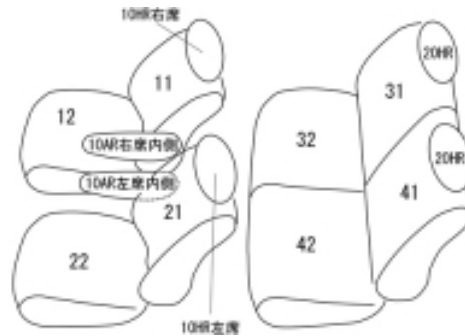

Autobacsオリジナルスタイリッシュ ブラック×ワインステッチ 軽自動車全席分

ホンダ N-BOX カスタム

商品番号	EH-2048	年式	H29(2017)/9 ~ R 1(2019)/9	定員	4人
型式	JF3 / JF4				
グレード	G・EX / G・EX Honda SENSING				
適合形状	助手席スーパースライドシート 2列目アームレスト未装備車 4WD車対応 オプションのアームレストコンソール付き車は別途パーツ注文でアームレストコンソールのみご購入いただけます。 注文はこちら https://www.11i.co.jp/support/seatpartssearch/ オプションアームレスト取付説明書 0328 ただし大型アームレストコンソールを付けた場合、助手席側のアームレストが装備されなくなります。しかし商品には助手席背もたれにアームレスト用の加工穴が開いたままの状態になります。 マイナーチェンジ『R2(2020)年12月25日』前後のお客様は、 【MC前(2047/2048)と、MC後(2061)の見分け方】を参考にして下さい。				
シート パターン	ヘッドレスト総数 4	1列目肘掛 2	2列目肘掛 0	3列目肘掛 -	サイドエアバッグ
適合不可	オプション・USBチャージャー/シートバックテーブル/シートバックグリップのいずれかを装着されている場合、シートカバーを加工しても、正常にカバーの装着が出来るのか確認が取れていませんので、未対応とさせていただきます。				