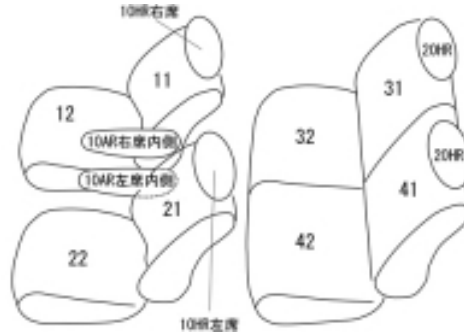

Autobacsオリジナルスタイリッシュ ブラック×ワインステッチ 軽自動車全席分

ホンダ N-BOX カスタム

商品番号	EH-2048	年式	H29(2017)/9 ~ R 1(2019)/9	定員	4人
型式	JF3 / JF4				
グレード	G・EX / G・EX Honda SENSING				
適合形状	助手席スーパースライドシート 2列目アームレスト未装備車 4WD車対応 オプションのアームレストコンソール付き車は別途パーツ注文でアームレストコンソールのみご購入いただけます。 注文はこちら https://www.11i.co.jp/support/seatpartssearch/ オプションアームレスト取付説明書 0328 ただし大型アームレストコンソールを付けた場合、助手席側のアームレストが装備されなくなります。しかし商品には助手席背もたれにアームレスト用の加工穴が開いたままの状態になります。 マイナーチェンジ『R2(2020)年12月25日』前後のお客様は、 【MC前(2047/2048)と、MC後(2061)の見分け方】を参考にして下さい。				
シート パターン	ヘッドレスト総数	1列目肘掛	2列目肘掛	3列目肘掛	サイドエアバッグ
	4	2	0	-	
適合不可	オプション・USBチャージャー/シートバックテーブル/シートバックグリップのいずれかを装着されている場合、シートカバーを加工しても、正常にカバーの装着が出来るのか確認が取れていませんので、未対応とさせていただきます。				

商品コード : 01526862

JANコード : 4549801567870