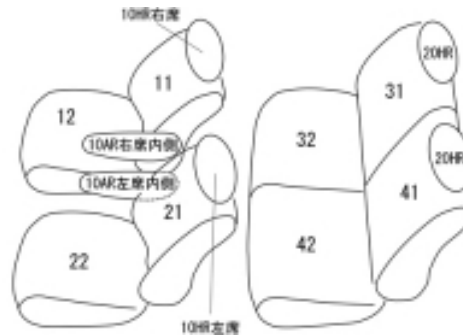

Autobacsオリジナルスタイリッシュ ブラック×ワインステッチ 軽自動車全席分

ホンダ N-BOX カスタム

商品番号	EH-2048	年式	H29(2017)/9～R 1(2019)/9		定員	4人
型式	JF3 / JF4					
グレード	G・EX / G・EX Honda SENSING					
適合形状	<p>助手席スーパースライドシート 2列目アームレスト未装備車 4WD車対応</p> <p>オプションのアームレストコンソール付き車は別途パーツ注文でアームレストコンソールのみご購入いただけます。 注文はこちら https://www.11i.co.jp/support/seatpartssearch/ オプションアームレスト取付説明書 0328</p> <p>ただし大型アームレストコンソールを付けた場合、助手席側のアームレストが装備されなくなります。しかし商品には助手席背もたれにアームレスト用の加工穴が開いたままの状態になります。</p> <p>マイナーチェンジ『R2(2020)年12月25日』前後のお客様は、 【MC前(2047/2048)と、MC後(2061)の見分け方】を参考にして下さい。</p>					
シート パターン	ヘッドレスト総数	1列目肘掛	2列目肘掛	3列目肘掛	サイドエアバッグ	
	4	2	0	-		
適合不可	オプション・USBチャージャー/シートバックテーブル/シートバックグリップのいずれかを装着されている場合、シートカバーを加工しても、正常にカバーの装着が出来るのか確認が取れていませんので、未対応とさせていただきます。					