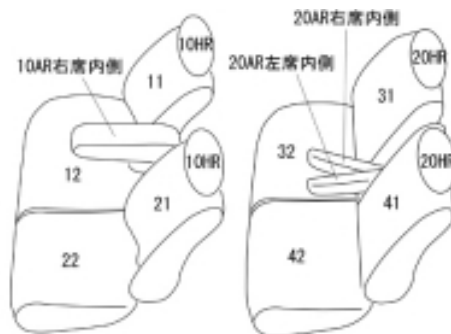

Autobacsオリジナルスタイリッシュ ブラック×ワインステッチ 軽自動車全席分

ホンダ N-BOX カスタム

商品番号	EH-2045		年式	H29(2017)/9 ~ R 2(2020)/12		定員	4人	
型式	JF3 / JF4							
グレード	G・Lターボ Honda SENSING 2019年10月4日から発売の一部改良後のG・L Honda SENSING							
適合形状	<p>フロントベンチシート 2列目アームレスト装備車 4WD車対応</p> <p>オプションのアームレストコンソール付き車は別途パーツ注文でアームレストコンソールのみご購入いただけます。 注文はこちら https://www.11i.co.jp/support/seatpartssearch/ オプションアームレスト取付説明書 0328</p> <p>オプション・シートバックテーブル対応可 要穴開け加工</p> <p>マイナーチェンジ『R2(2020)年12月25日』前後のお客様は、 【MC前(2045/2046/2049)と、MC後(2060/2062)の見分け方】を参考にしてください。</p>							
シート パターン	ヘッドレスト総数	1列目肘掛	2列目肘掛	3列目肘掛	サイドエアバッグ			
	4	1	2	-				
適合不可	<p>助手席スーパースライドシート 2列目アームレスト未装備車 オプション・USBチャージャー/シートバックグリップのいずれかを装着されている場合、シートカバーを加工しても、正常にカバーの装着が出来るのか確認が取れていませんので、未対応とさせていただきます。</p>							