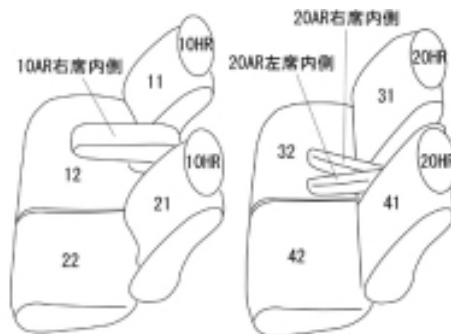

## ホンダ N-BOX カスタム

商品番号	EH-2045		年式	H29(2017)/9～R 2(2020)/12		定員	4人	
型式	JF3 / JF4							
グレード	G・Lターボ Honda SENSING 2019年10月4日から発売の一部改良後のG・L Honda SENSING							
適合形状	<p>フロントベンチシート 2列目アームレスト装備車 4WD車対応</p> <p>オプションのアームレストコンソール付き車は別途パーツ注文でアームレストコンソールのみご購入いただけます。 注文はこちら <a href="https://www.11i.co.jp/support/seatpartssearch/">https://www.11i.co.jp/support/seatpartssearch/</a> オプションアームレスト取付説明書 0328</p> <p>オプション・シートバックテーブル対応可 要穴開け加工</p> <p>マイナーチェンジ『R2(2020)年12月25日』前後のお客様は、 【MC前(2045/2046/2049)と、MC後(2060/2062)の見分け方】を参考にしてください。</p>							
シート パターン	ヘッドレスト総数	1列目肘掛	2列目肘掛	3列目肘掛	サイドエアバッグ			
	4	1	2	-				
適合不可	<p>助手席スーパースライドシート 2列目アームレスト未装備車 オプション・USBチャージャー/シートバックグリップのいずれかを装着されている場合、シートカバーを加工しても、正常にカバーの装着が出来るのか確認が取れていませんので、未対応とさせていただきます。</p>							