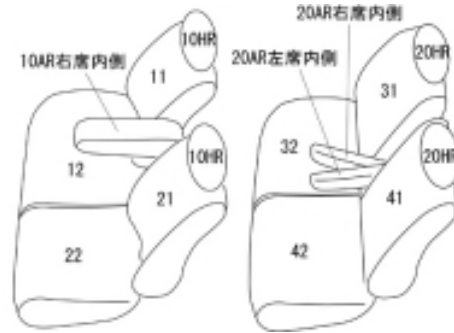

## ホンダ N-BOX

商品番号	EH-2045	年式	H29(2017)/9~R 2(2020)/12	定員	4人
型式	JF3 / JF4				
グレード	G・Lターボ Honda SENSING 特別仕様車【G・Lターボ Honda SENSING カッパーブラウンスタイル】 2019年10月4日から発売の一部改良後のG・L Honda SENSING				
適合形状	フロントベンチシート 2列目アームレスト装備車 4WD車対応  オプションのアームレストコンソール付き車は別途パーツ注文でアームレストコンソールのみご購入いただけます。 注文はこちら <a href="https://www.11i.co.jp/support/seatpartssearch/">https://www.11i.co.jp/support/seatpartssearch/</a> オプションアームレスト取付説明書 0328  オプション・シートバックテーブル対応可 要穴開け加工  マイナーチェンジ『R2(2020)年12月25日』前後のお客様は、 【MC前(2045/2046/2049)と、MC後(2060/2062)の見分け方】を参考にしてください。				
シート パターン	ヘッドレスト総数	1列目肘掛	2列目肘掛	3列目肘掛	サイドエアバッグ
	4	1	2	-	
適合不可	オプション・USBチャージャー/シートバックグリップのいずれかを装着されている場合、シートカバーを加工しても、正常にカバーの装着が出来るのが確認が取れていないので、未対応とさせていただきます。				