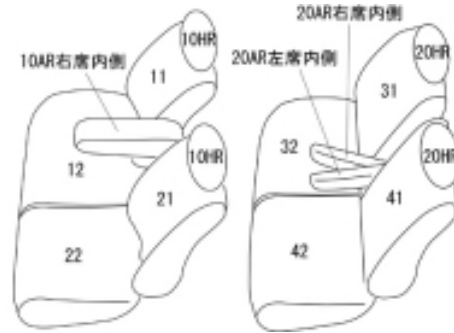

## ホンダ N-BOX

商品番号	EH-2045	年式	H29(2017)/9 ~ R 2(2020)/12	定員	4人
型式	JF3 / JF4				
グレード	G・Lターボ Honda SENSING 特別仕様車【G・Lターボ Honda SENSING カッパーブラウンスタイル】 2019年10月4日から発売の一部改良後のG・L Honda SENSING				
適合形状	フロントベンチシート 2列目アームレスト装備車 4WD車対応  オプションのアームレストコンソール付き車は別途パーツ注文でアームレストコンソールのみご購入いただけます。 注文はこちら <a href="https://www.11i.co.jp/support/seatpartssearch/">https://www.11i.co.jp/support/seatpartssearch/</a> オプションアームレスト取付説明書 0328  オプション・シートバックテーブル対応可 要穴開け加工  マイナーチェンジ『R2(2020)年12月25日』前後のお客様は、 【MC前(2045/2046/2049)と、MC後(2060/2062)の見分け方】を参考にしてください。				
シート パターン	ヘッドレスト総数 4	1列目肘掛 1	2列目肘掛 2	3列目肘掛 -	サイドエアバッグ
適合不可	オプション・USBチャージャー/シートバックグリップのいずれかを装着されている場合、シートカバーを加工しても、正常にカバーの装着が出来るのが確認が取れていませんので、未対応とさせていただきます。				