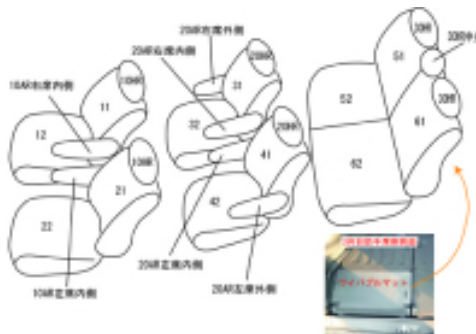

Autobacsオリジナル スタイリッシュ ブラック×ワインステッチ 3列車全席分

ホンダ ステップワゴン ハイブリッド (e:HEV)

商品番号	EH-2525	年式	H29(2017)/10 ~ R4(2022)/5	定員	7人
型式	RP5				
グレード	SPADA HYBRID G・EX / SPADA HYBRID G・EX Honda SENSING SPADA HYBRID G / SPADA HYBRID G Honda SENSING BLACK STYLE / HYBRID Modulo X Honda SENSING e:HEV SPADA G・EX Honda SENSING / e:HEV Modulo X Honda SENSING e:HEV SPADA G Honda SENSING				
適合形状	1列目シートバックテーブル装備車 3列目助手席側背面ワイパブルマット有り車				
シート パターン	ヘッドレスト総数	1列目肘掛	2列目肘掛	3列目肘掛	サイドエアバッグ
	7	2	4	0	
適合不可	2列目用USBチャージャー(オプション)装備車 オプションマット類(純正シートに直接固定するタイプのマット等はカバー装着後、装着できなくなる恐れがあります。) 2列目シートアンダーボックス(オプション)装備車 3列目助手席側背面ワイパブルマット無し車 本革シート&専用インテリア(メーカーオプション)				