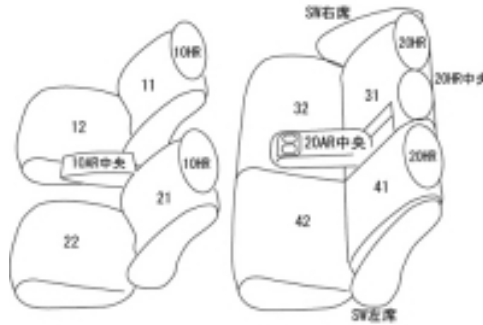

Autobacsオリジナル スタイリッシュ ブラック×ワインステッチ 2列車全席分

トヨタ プレミオ

商品番号	ET-1083	年式	H22(2010)/5 ~ R 1(2019)/11	定員	5人
型式	NZZ260 / ZRT260 / ZRT265 / ZRT261				
グレード	1.5F / 1.5FLパッケージ / 1.5F プライムセレクション 1.5FLパッケージ・プライムグリーンセレクション 1.8X / 1.8XLパッケージ / 1.8X プライムセレクション 1.8XLパッケージ・プライムグリーンセレクション / 2.0G				
適合形状	運転席手動シート車 平成22年4月20日のマイナーチェンジ後モデルに対応しています。初年度登録が平成22年4月に近い車はマイナーチェンジ後であることを確認して下さい。				
シート パターン	ヘッドレスト総数	1列目肘掛	2列目肘掛	3列目肘掛	サイドエアバッグ
	5	1	1	-	×
適合不可	本革シート 平成22年4月20日のマイナーチェンジ前のモデルは未対応です。				