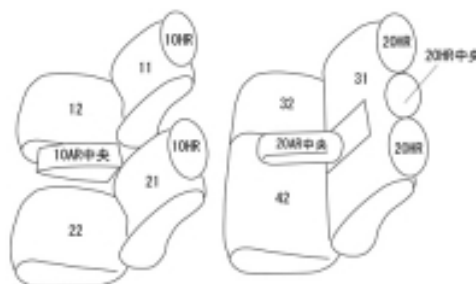

Autobacsオリジナルスタイリッシュ ブラック×ワインステッチ 2列車全席分

トヨタ ハイラックス

商品番号	ET-1201	年式	H29(2017)/9 ~ R 8(2026)/5	定員	5人
型式	GUN125				
グレード	Z / Z"Black Rally Edition" / Z"Revo ROCCO Edition"				
適合形状	・ 2列目アームレスト有り ・ 2列目6 : 4分割チップアップシート 2列目座面をチップアップした状態から戻す際、又はチップアップを行う際は カバーの厚みがある為、通常時より動作が鈍くなる可能性があります。 この際は、座面と車体を固定するフックの付近を上から押す等、サポートが必要になります。				
シート パターン	ヘッドレスト総数	1列目肘掛	2列目肘掛	3列目肘掛	サイドエアバッグ
	5	1	1	-	
適合不可	Z"GR SPORT" ET-1202に適合 X ET-1200に適合				