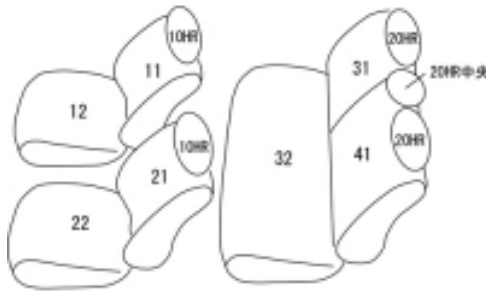

Autobacsオリジナル スタイリッシュ ブラック×ワインステッチ 2列車全席分

マツダ CX-3

商品番号	EZ-7021	年式	H28(2016)/12 ~ H30(2018)/5	定員	5人
型式	DK5FW / DK5AW / DKEFW / DKEAW				
グレード	XD PROACTIVE / 20S PROACTIVE				
適合形状	ドライビング・ポジション・サポート・パッケージ(オプション)装着車 運転席パワーシート・1列目シートヒーター付き				
シート パターン	ヘッドレスト総数	1列目肘掛	2列目肘掛	3列目肘掛	サイドエアバッグ
	5	0	0	-	
適合不可	本革シート車 ラゲッジルームトレイ(オプション)装着車				