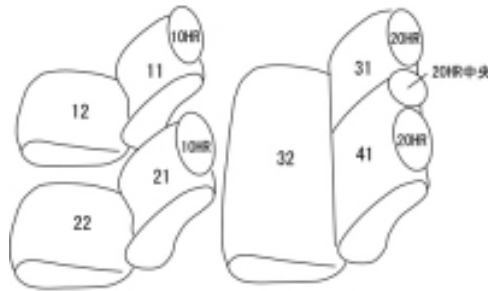

Autobacsオリジナル スタイリッシュ ブラック×ワインステッチ 2列車全席分

マツダ CX-3

商品番号	EZ-7021	年式	H28(2016)/12 ~ H30(2018)/5	定員	5人
型式	DK5FW / DK5AW / DKEFW / DKEAW				
グレード	XD PROACTIVE / 20S PROACTIVE				
適合形状	ドライビング・ポジション・サポート・パッケージ(オプション)装着車 運転席パワーシート・1列目シートヒーター付き				
シート パターン	ヘッドレスト総数	1列目肘掛	2列目肘掛	3列目肘掛	サイドエアバッグ
	5	0	0	-	
適合不可	本革シート車 ラゲッジルームトレイ(オプション)装着車				