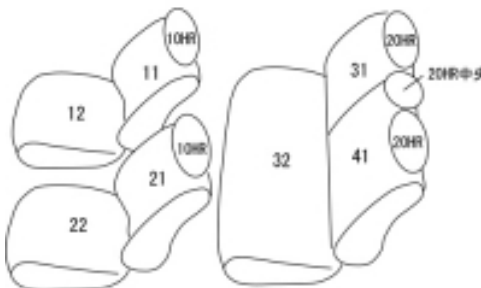

Autobacsオリジナル スタイリッシュ  
ブラック×ワインステッチ  
2列車全席分

マツダ CX-3

|             |   |       |                               |       |          |
|-------------|---|-------|-------------------------------|-------|----------|
| 商品番号        | EZ-7021   | 年式    | H28(2016)/12 ~<br>H30(2018)/5 | 定員    | 5人       |
| 型式          | DK5FW / DK5AW / DKEFW / DKEAW                               |       |                               |       |          |
| グレード        | XD PROACTIVE / 20S PROACTIVE                                |       |                               |       |          |
| 適合形状        | ドライビング・ポジション・サポート・パッケージ(オプション)装着車<br>運転席パワーシート・1列目シートヒーター付き |       |                               |       |          |
| シート<br>パターン | ヘッドレスト総数  | 1列目肘掛 | 2列目肘掛                         | 3列目肘掛 | サイドエアバッグ |
|             | 5   | 0     | 0                             | -     |          |
| 適合不可        | 本革シート車<br>ラゲッジルームトレイ(オプション)装着車                              |       |                               |       |          |