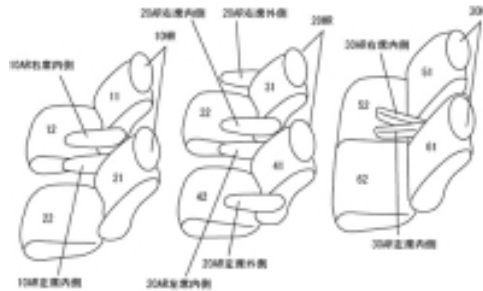

Autobacsオリジナルスタイリッシュ ブラック×ワインステッチ 3列車全席分

トヨタ アルファード ガソリン H14/5 ~ 20/5

商品番号	ET-0263	年式	H14(2002)/5 ~ H 20(2008)/5		定員	7人
型式	MNH10W / ANH10W / MNH15W / ANH15W					
グレード	3.0MS / 2.4AS					
適合形状	1列目手動					
シート パターン	ヘッドレスト総数	1列目肘掛	2列目肘掛	3列目肘掛	サイドエアバッグ	
	6	2	4	2	×	
適合不可	1列目電動 2列目収納式オットマン					