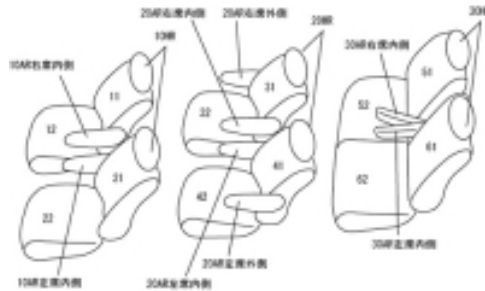

Autobacsオリジナル スタイリッシュ ブラック×ワインステッチ 3列車全席分

トヨタ アルファード ガソリン H14/5 ~ 20/5

商品番号	ET-0263	年式	H14(2002)/5 ~ H 20(2008)/5		定員	7人
型式	MNH10W / ANH10W / MNH15W / ANH15W					
グレード	3.0MS / 2.4AS					
適合形状	1列目手動					
シート パターン	ヘッドレスト総数	1列目肘掛	2列目肘掛	3列目肘掛	サイドエアバッグ	
	6	2	4	2	×	
適合不可	1列目電動 2列目収納式オットマン					