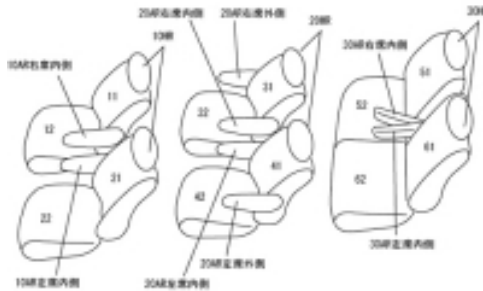

Autobacsオリジナルスタイリッシュ
ブラック×ワインステッチ
3列車全席分

トヨタ アルファード ガソリン H14/5 ~ 20/5

商品番号	ET-0263	年式	H14(2002)/5 ~ H 20(2008)/5	定員	7人
型式	MNH10W / ANH10W / MNH15W / ANH15W				
グレード	3.0MS / 2.4AS				
適合形状	1列目手動				
シート パターン	ヘッドレスト総数	1列目肘掛	2列目肘掛	3列目肘掛	サイドエアバッグ
	6	2	4	2	×
適合不可	1列目電動 2列目収納式オットマン				