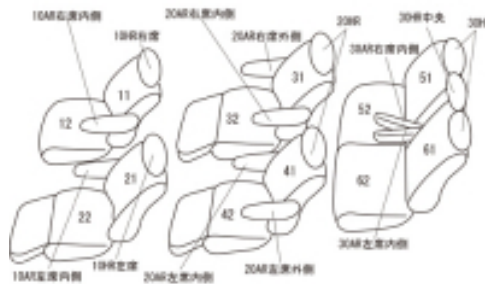

# Autobacsオリジナル スタイリッシュ ブラック×ワインステッチ 3列車全席分

## トヨタ アルファード ガソリン

商品番号	ET-1515	年式	H30(2018)/1~R 1(2019)/12		定員	7人
型式	AGH30W / AGH35W					
グレード	2.5LS Aパッケージ					
適合形状	1列目運転席手動シート・助手席スーパーロングスライドシート  品番検索で迷われた方は { コチラ }					
シート パターン	ヘッドレスト総数	1列目肘掛	2列目肘掛	3列目肘掛	サイドエアバッグ	
	7	2	4	2		
適合不可						