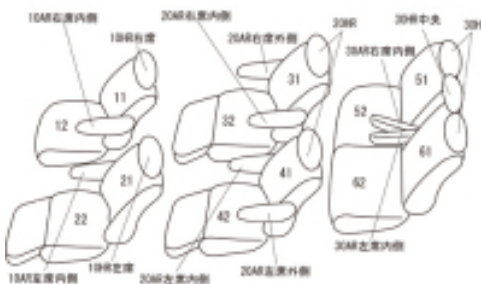

Autobacsオリジナルスタイリッシュ ブラック×ワインステッチ 3列車全席分

トヨタ アルファード ガソリン

| | | | | | |
|-------------|---|-------|-----------------------------|-------|----------|
| 商品番号 | ET-1515 | 年式 | H30(2018)/1~R 1(2019)/12 | 定員 | 7人 |
| 型式 | AGH30W / AGH35W | | | | |
| グレード | 2.5LS Aパッケージ | | | | |
| 適合形状 | 1列目運転席手動シート・助手席スーパーロングスライドシート 品番検索で迷われた方は{コチラ} | | | | |
| シート パターン | ヘッドレスト総数 | 1列目肘掛 | 2列目肘掛 | 3列目肘掛 | サイドエアバッグ |
| | 7 | 2 | 4 | 2 | |
| 適合不可 | | | | | |