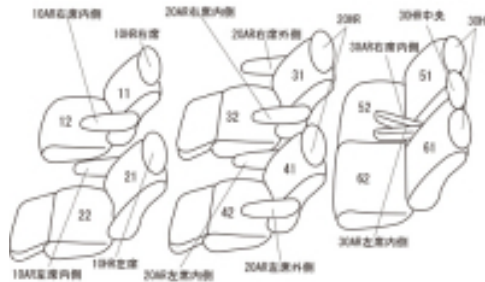

# Autobacsオリジナルスタイリッシュ ブラック×ワインステッチ 3列車全席分

## トヨタ アルファード ガソリン

|             |   |       |                             |       |          |
|-------------|---|-------|-----------------------------|-------|----------|
| 商品番号        | ET-1515   | 年式    | H30(2018)/1~R<br>1(2019)/12 | 定員    | 7人       |
| 型式          | AGH30W / AGH35W                                       |       |                             |       |          |
| グレード        | 2.5LS Aパッケージ  |       |                             |       |          |
| 適合形状        | 1列目運転席手動シート・助手席スーパーロングスライドシート<br><br>品番検索で迷われた方は{コチラ} |       |                             |       |          |
| シート<br>パターン | ヘッドレスト総数  | 1列目肘掛 | 2列目肘掛                       | 3列目肘掛 | サイドエアバッグ |
|             | 7   | 2     | 4                           | 2     |          |
| 適合不可        |   |       |                             |       |          |