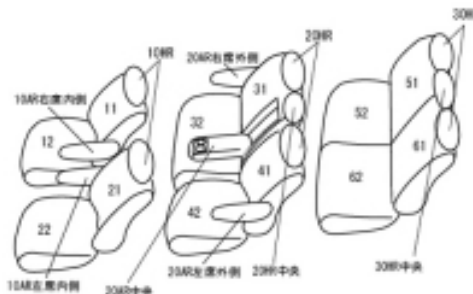

# Autobacsオリジナルスタイリッシュ ブラック×ワインステッチ 3列車全席分

## トヨタ アルファード ガソリン

商品番号	ET-1522	年式	H30(2018)/1~R 5(2023)/6	定員	8人
型式	AGH30W / AGH35W				
グレード	2.5L X				
適合形状	1列目手動シート・3列目アームレスト無し 品番検索で迷われた方は { コチラ }				
シート パターン	ヘッドレスト総数	1列目肘掛	2列目肘掛	3列目肘掛	サイドエアバッグ
	8	2	3	0	
適合不可					