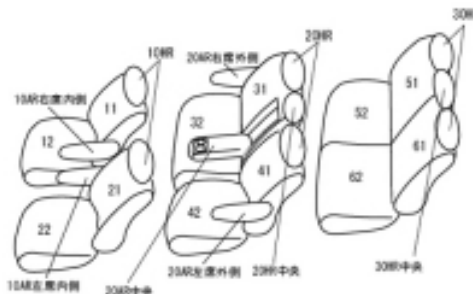

Autobacsオリジナルスタイリッシュ ブラック×ワインステッチ 3列車全席分

トヨタ アルファード ガソリン

商品番号	ET-1522	年式	H30(2018)/1~R 5(2023)/6	定員	8人
型式	AGH30W / AGH35W				
グレード	2.5L X				
適合形状	1列目手動シート・3列目アームレスト無し 品番検索で迷われた方は { コチラ }				
シート パターン	ヘッドレスト総数	1列目肘掛	2列目肘掛	3列目肘掛	サイドエアバッグ
	8	2	3	0	
適合不可					