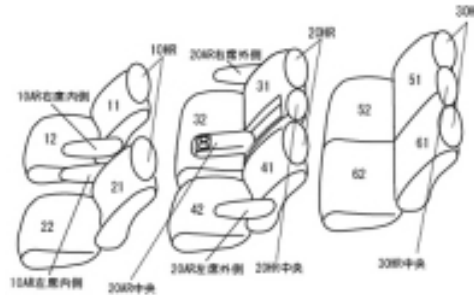

# Autobacsオリジナルスタイリッシュ ブラック×ワインステッチ 3列車全席分

## トヨタ アルファード ガソリン

商品番号	ET-1522	年式	H30(2018)/1~R 5(2023)/6	定員	8人
型式	AGH30W / AGH35W				
グレード	2.5L X				
適合形状	1列目手動シート・3列目アームレスト無し 品番検索で迷われた方は { コチラ }				
シート パターン	ヘッドレスト総数	1列目肘掛	2列目肘掛	3列目肘掛	サイドエアバッグ
	8	2	3	0	
適合不可					