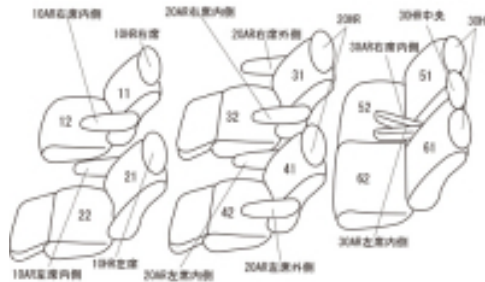

Autobacsオリジナル スタイリッシュ

ブラック×ワインステッチ

3列車全席分

トヨタ ヴェルファイア ガソリン

商品番号	ET-1515	年式	H30(2018)/1～R 1(2019)/12		定員	7人
型式	AGH30W / AGH35W					
グレード	2.5LZ Aエディション					
適合形状	1列目運転席手動シート・助手席スーパーロングスライドシート 品番検索で迷われた方は { コチラ }					
シート パターン	ヘッドレスト総数	1列目肘掛	2列目肘掛	3列目肘掛	サイドエアバッグ	
	7	2	4	2		
適合不可						