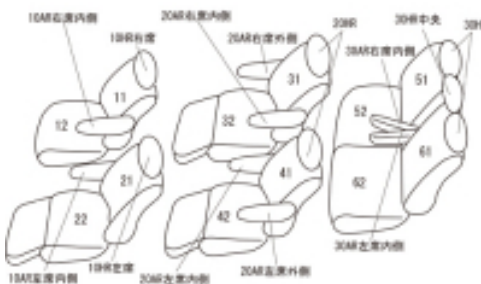

Autobacsオリジナルスタイリッシュ ブラック×ワインステッチ 3列車全席分

トヨタ ヴェルファイア ガソリン

商品番号	ET-1515	年式	H30(2018)/1~R 1(2019)/12		定員	7人
型式	AGH30W / AGH35W					
グレード	2.5LZ Aエディション					
適合形状	1列目運転席手動シート・助手席スーパーロングスライドシート 品番検索で迷われた方は{コチラ}					
シート パターン	ヘッドレスト総数	1列目肘掛	2列目肘掛	3列目肘掛	サイドエアバッグ	
	7	2	4	2		
適合不可						