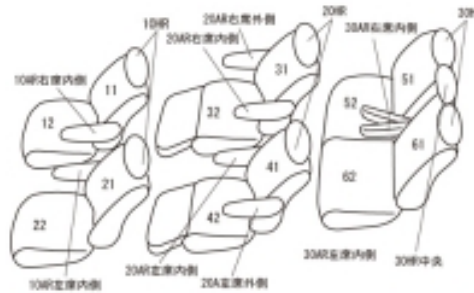

Autobacsオリジナル スタイリッシュ

ブラック×ワインステッチ

3列車全席分

トヨタ ヴェルファイア

商品番号	ET-1517	年式	H30(2018)/1 ~		定員	7人
型式	AGH30W / AGH35W					
グレード	2.5L Z / 2.5L Z " GOLDEN EYES "					
適合形状	1列目手動シート・3列目アームレスト有り					
シート パターン	ヘッドレスト総数	1列目肘掛	2列目肘掛	3列目肘掛	サイドエアバッグ	
	7	2	4	2		
適合不可						