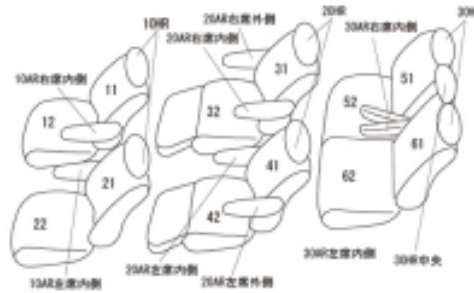

Autobacsオリジナルスタイリッシュ ブラック×ワインステッチ 3列車全席分

トヨタ ヴェルファイア ガソリン

商品番号	ET-1517	年式	H30(2018)/1~R 5(2023)/6	定員	7人
型式	AGH30W / AGH35W				
グレード	2.5L Z / 2.5L Z "GOLDEN EYES" / "GOLDEN EYES" / "GOLDEN EYES"				
適合形状	1列目手動シート・3列目アームレスト有り 品番検索で迷われた方は{コチラ}				
シート パターン	ヘッドレスト総数	1列目肘掛	2列目肘掛	3列目肘掛	サイドエアバッグ
	7	2	4	2	
適合不可					