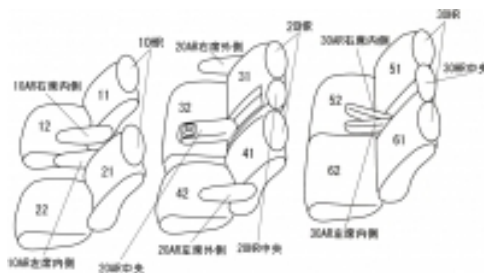

Autobacsオリジナル 本革パンチング ブラック（センターパンチング仕様） 3列車全席分

トヨタ ヴェルファイア

商品番号	ET-1519	年式	H30(2018)/1 ~		定員	8人
型式	AGH30W / AGH35W					
グレード	2.5L Z					
適合形状	1列目手動シート・3列目アームレスト有り					
シート パターン	ヘッドレスト総数	1列目肘掛	2列目肘掛	3列目肘掛	サイドエアバッグ	
	8	2	3	2		
適合不可						