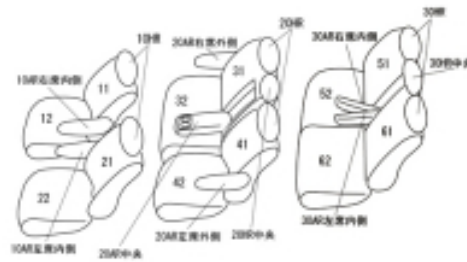

# Autobacsオリジナルスタイリッシュ ブラック×ワインステッチ 3列車全席分

## トヨタ ヴェルファイア ガソリン

商品番号	ET-1519	年式	H30(2018)/1~R 3(2021)/4	定員	8人
型式	AGH30W / AGH35W				
グレード	2.5L Z				
適合形状	1列目手動シート・3列目アームレスト有り  品番検索で迷われた方は { コチラ }				
シート パターン	ヘッドレスト総数	1列目肘掛	2列目肘掛	3列目肘掛	サイドエアバッグ
	8	2	3	2	
適合不可	2021年5月10日の一部改良前まで設定あり 5月10日以降はグレード自体が存在せず、同様のシート形状も無し				