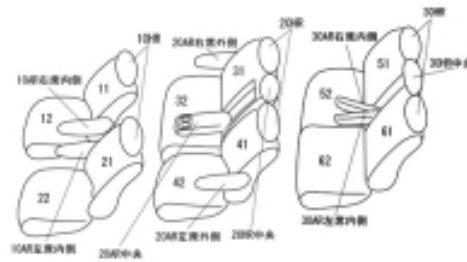

Autobacsオリジナルスタイリッシュ ブラック×ワインステッチ 3列車全席分

トヨタ ヴェルファイア ガソリン

商品番号	ET-1519	年式	H30(2018)/1～R 3(2021)/4		定員	8人
型式	AGH30W / AGH35W					
グレード	2.5L Z					
適合形状	1列目手動シート・3列目アームレスト有り 品番検索で迷われた方は { コチラ }					
シート パターン	ヘッドレスト総数	1列目肘掛	2列目肘掛	3列目肘掛	サイドエアバッグ	
	8	2	3	2		
適合不可	2021年5月10日の一部改良前まで設定あり 5月10日以降はグレード自体が存在せず、同様のシート形状も無し					