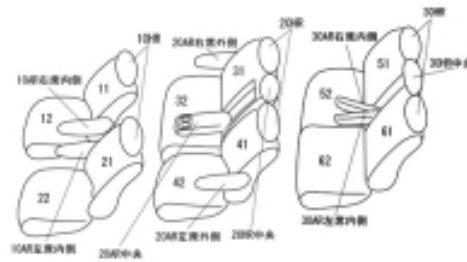

Autobacsオリジナルスタイリッシュ ブラック×ワインステッチ 3列車全席分

トヨタ ヴェルファイア ガソリン

商品番号	ET-1519	年式	H30(2018)/1~R 3(2021)/4	定員	8人
型式	AGH30W / AGH35W				
グレード	2.5L Z				
適合形状	1列目手動シート・3列目アームレスト有り 品番検索で迷われた方は { コチラ }				
シート パターン	ヘッドレスト総数	1列目肘掛	2列目肘掛	3列目肘掛	サイドエアバッグ
	8	2	3	2	
適合不可	2021年5月10日の一部改良前まで設定あり 5月10日以降はグレード自体が存在せず、同様のシート形状も無し				