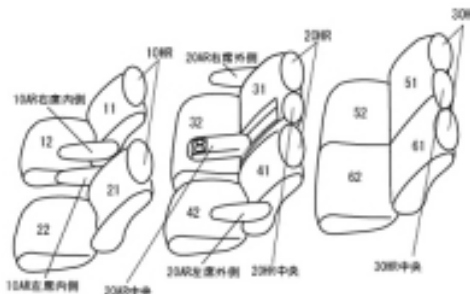

Autobacsオリジナルスタイリッシュ
ブラック×ワインステッチ
3列車全席分

トヨタ ヴェルファイア ガソリン

商品番号	ET-1522	年式	H30(2018)/1~R 3(2021)/4	定員	8人
型式	AGH30W / AGH35W				
グレード	2.5L X				
適合形状	1列目手動シート・3列目アームレスト無し 品番検索で迷われた方は { コチラ }				
シート パターン	ヘッドレスト総数	1列目肘掛	2列目肘掛	3列目肘掛	サイドエアバッグ
	8	2	3	0	
適合不可	2021年5月10日の一部改良前まで設定あり 5月10日以降はグレード自体が存在せず、同様のシート形状も無し				