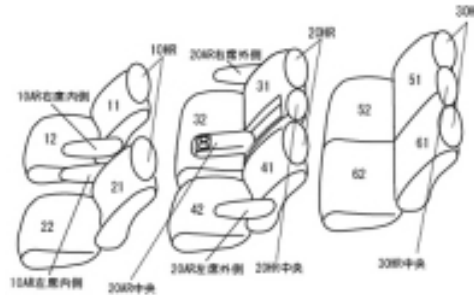

Autobacsオリジナルスタイリッシュ ブラック×ワインステッチ 3列車全席分

トヨタ ヴェルファイア ガソリン

商品番号	ET-1522	年式	H30(2018)/1 ~ R 3(2021)/4	定員	8人
型式	AGH30W / AGH35W				
グレード	2.5L X				
適合形状	1列目手動シート・3列目アームレスト無し 品番検索で迷われた方は { コチラ }				
シート パターン	ヘッドレスト総数	1列目肘掛	2列目肘掛	3列目肘掛	サイドエアバッグ
	8	2	3	0	
適合不可	2021年5月10日の一部改良前まで設定あり 5月10日以降はグレード自体が存在せず、同様のシート形状も無し				