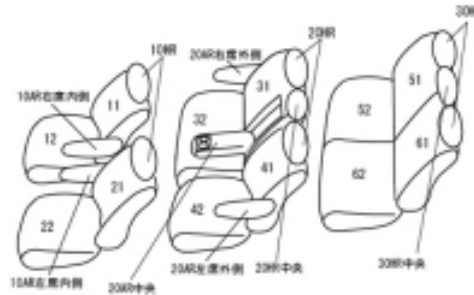

# Autobacsオリジナルスタイリッシュ ブラック×ワインステッチ 3列車全席分

## トヨタ ヴェルファイア ガソリン

商品番号	ET-1522	年式	H30(2018)/1～R 3(2021)/4		定員	8人
型式	AGH30W / AGH35W					
グレード	2.5L X					
適合形状	1列目手動シート・3列目アームレスト無し  品番検索で迷われた方は { コチラ }					
シート パターン	ヘッドレスト総数	1列目肘掛	2列目肘掛	3列目肘掛	サイドエアバッグ	
	8	2	3	0		
適合不可	2021年5月10日の一部改良前まで設定あり 5月10日以降はグレード自体が存在せず、同様のシート形状も無し					