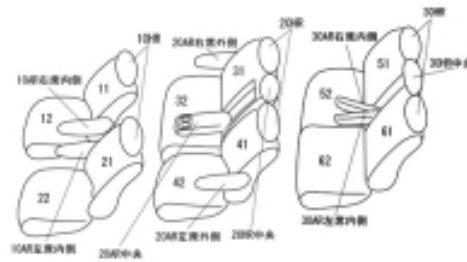

## トヨタ アルファード ガソリン

商品番号	ET-1519	年式	H27(2015)/2～H 29(2017)/12		定員	8人
型式	AGH30W / AGH35W					
グレード	2.5L S					
適合形状	1列目手動シート・3列目アームレスト有り  品番検索で迷われた方は { コチラ }					
シート パターン	ヘッドレスト総数	1列目肘掛	2列目肘掛	3列目肘掛	サイドエアバッグ	
	8	2	3	2		
適合不可						