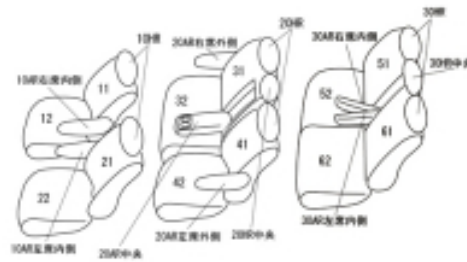

Autobacsオリジナルスタイリッシュ ブラック×ワインステッチ 3列車全席分

トヨタ アルファード ガソリン

商品番号	ET-1519	年式	H27(2015)/2 ~ H 29(2017)/12	定員	8人
型式	AGH30W / AGH35W				
グレード	2.5L S				
適合形状	1列目手動シート・3列目アームレスト有り 品番検索で迷われた方は { コチラ }				
シート パターン	ヘッドレスト総数	1列目肘掛	2列目肘掛	3列目肘掛	サイドエアバッグ
	8	2	3	2	
適合不可					