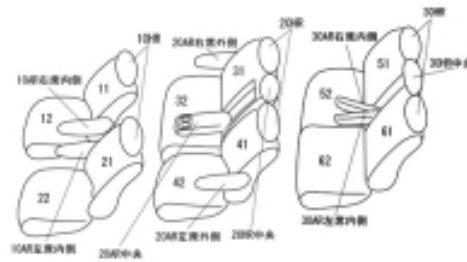

Autobacsオリジナル スタイリッシュ

ブラック×ワインステッチ

3列車全席分

トヨタ アルファード ガソリン

商品番号	ET-1519	年式	H27(2015)/2～H 29(2017)/12		定員	8人
型式	AGH30W / AGH35W					
グレード	2.5L S					
適合形状	1列目手動シート・3列目アームレスト有り 品番検索で迷われた方は { コチラ }					
シート パターン	ヘッドレスト総数	1列目肘掛	2列目肘掛	3列目肘掛	サイドエアバッグ	
	8	2	3	2		
適合不可						

商品コード : 01526875

JANコード : 4549801567788