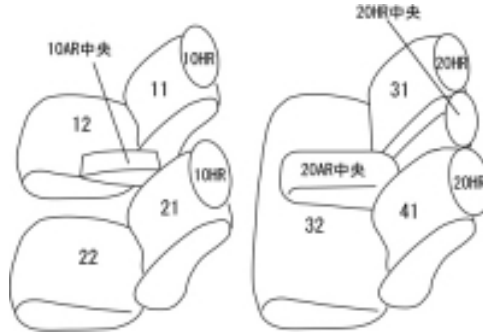

Autobacsオリジナル スタイリッシュ ブラック×ワインステッチ 2列車全席分

トヨタ ハリアー ガソリン

商品番号	ET-1152	年式	H29(2017)/9 ~ R 2(2020)/6	定員	5人
型式	ZSU60W / ZSU65W / ASU65W				
グレード	ELEGANCE "GR SPORT"				
適合形状	GR SPORT専用スポーツシート 運転席パワーシート & 助手席手動シート				
シート パターン	ヘッドレスト総数	1列目肘掛	2列目肘掛	3列目肘掛	サイドエアバッグ
	5	1	1	-	
適合不可	Metal and Leather Package(本革シートの為不可)				