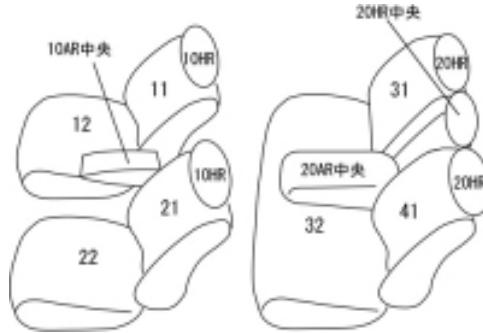

Autobacsオリジナル スタイリッシュ
ブラック×ワインステッチ
2列車全席分

トヨタ ハリアー ガソリン

商品番号	ET-1152	年式	H29(2017)/9 ~ R 2(2020)/6	定員	5人
型式	ZSU60W / ZSU65W / ASU65W				
グレード	ELEGANCE "GR SPORT"				
適合形状	GR SPORT専用スポーツシート 運転席パワーシート & 助手席手動シート				
シート パターン	ヘッドレスト総数	1列目肘掛	2列目肘掛	3列目肘掛	サイドエアバッグ
	5	1	1	-	
適合不可	Metal and Leather Package(本革シートの為不可)				