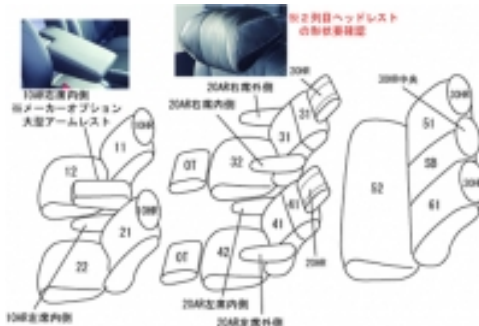

Autobacsオリジナル スタイリッシュ ブラック×ワインステッチ 3列車全席分

ホンダ オデッセイ ガソリン

商品番号	EH-2540	年式	H29(2017)/12 ~ R2(2020)/10		定員	7人
型式	RC1					
グレード	ABSOLUTE EX Honda SENSING					
適合形状	フロント(運転席・助手席共に)パワーシート 運転席大型アームレスト装備車					
シート パターン	ヘッドレスト総数	1列目肘掛	2列目肘掛	3列目肘掛	サイドエアバッグ	
	7	2	4	0		
適合不可	運転席もしくは助手席手動シート 運転席大型アームレスト未装備車 オプションのラゲッジフロアカバー装着 オプション・本革シート					