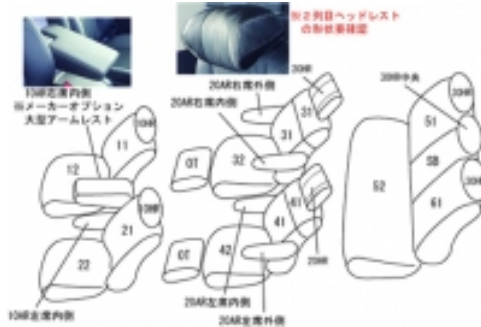

Autobacsオリジナル スタイリッシュ ブラック×ワインステッチ 3列車全席分

ホンダ オデッセイ ガソリン

商品番号	EH-2540		年式	H29(2017)/12 ~ R2(2020)/10		定員	7人
型式	RC1						
グレード	ABSOLUTE EX Honda SENSING						
適合形状	フロント(運転席・助手席共に)パワーシート 運転席大型アームレスト装備車						
シート パターン	ヘッドレスト総数	1列目肘掛	2列目肘掛	3列目肘掛	サイドエアバッグ		
	7	2	4	0			
適合不可	運転席もしくは助手席手動シート 運転席大型アームレスト未装備車 オプションのラゲッジフロアカバー装着 オプション・本革シート						