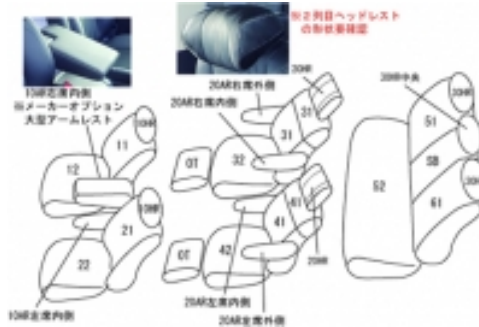

Autobacsオリジナル スタイリッシュ ブラック×ワインステッチ 3列車全席分

ホンダ オデッセイ ガソリン

商品番号	EH-2540		年式	H29(2017)/12 ~ R2(2020)/10		定員	7人	
型式	RC1							
グレード	ABSOLUTE EX Honda SENSING							
適合形状	フロント(運転席・助手席共に)パワーシート 運転席大型アームレスト装備車							
シート パターン	ヘッドレスト総数	1列目肘掛	2列目肘掛	3列目肘掛	サイドエアバッグ			
	7	2	4	0				
適合不可	運転席もしくは助手席手動シート 運転席大型アームレスト未装備車 オプションのラゲッジフロアカバー装着 オプション・本革シート							