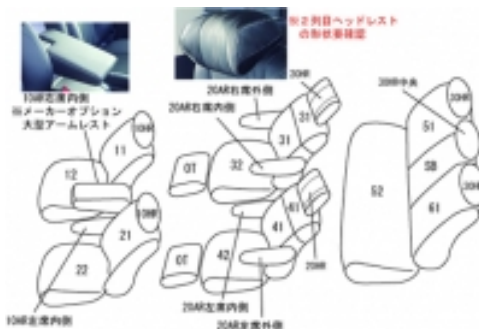

# Autobacsオリジナル スタイリッシュ ブラック×ワインステッチ 3列車全席分

## ホンダ オデッセイ ハイブリッド

商品番号	EH-2540	年式	H29(2017)/12 ~ R2(2020)/10	定員	7人
型式	RC4				
グレード	HYBRID ABSOLUTE・EX Honda SENSING				
適合形状	フロント(運転席・助手席共に)パワーシート 運転席大型アームレスト装備車 シートヒーター対応 標準装備				
シート パターン	ヘッドレスト総数	1列目肘掛	2列目肘掛	3列目肘掛	サイドエアバッグ
	7	2	4	0	
適合不可	運転席もしくは助手席手動シート 運転席大型アームレスト未装備車 オプションのラゲッジフロアカバー装着 オプション・本革シート				