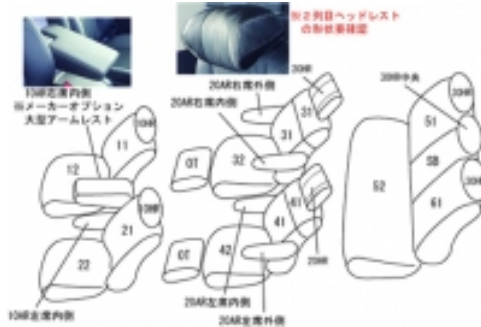

Autobacsオリジナル スタイリッシュ ブラック×ワインステッチ 3列車全席分

ホンダ オデッセイ ハイブリッド

商品番号	EH-2540		年式	H29(2017)/12 ~ R2(2020)/10		定員	7人	
型式	RC4							
グレード	HYBRID ABSOLUTE ・ EX Honda SENSING							
適合形状	フロント（運転席・助手席共に）パワーシート 運転席大型アームレスト装備車 シートヒーター対応 標準装備							
シート パターン	ヘッドレスト総数	1列目肘掛	2列目肘掛	3列目肘掛	サイドエアバッグ			
	7	2	4	0				
適合不可	運転席もしくは助手席手動シート 運転席大型アームレスト未装備車 オプションのラゲッジフロアカバー装着 オプション・本革シート							