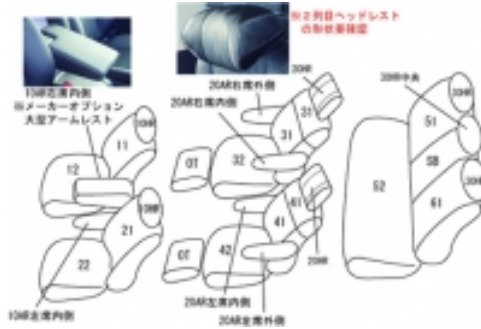

Autobacsオリジナル スタイリッシュ ブラック×ワインステッチ 3列車全席分

ホンダ オデッセイ ハイブリッド

商品番号	EH-2540		年式	H29(2017)/12 ~ R2(2020)/10		定員	7人	
型式	RC4							
グレード	HYBRID ABSOLUTE ・ EX Honda SENSING							
適合形状	フロント（運転席・助手席共に）パワーシート 運転席大型アームレスト装備車 シートヒーター対応 標準装備							
シート パターン	ヘッドレスト総数	1列目肘掛	2列目肘掛	3列目肘掛	サイドエアバッグ			
	7	2	4	0				
適合不可	運転席もしくは助手席手動シート 運転席大型アームレスト未装備車 オプションのラゲッジフロアカバー装着 オプション・本革シート							