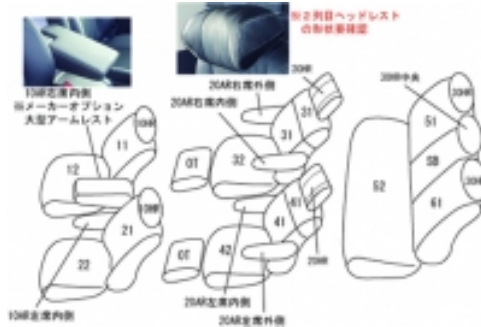

Autobacsオリジナル スタイリッシュ ブラック×ワインステッチ 3列車全席分

ホンダ オデッセイ ハイブリッド

商品番号	EH-2540		年式	H29(2017)/12 ~ R2(2020)/10		定員	7人	
型式	RC4							
グレード	HYBRID ABSOLUTE・EX Honda SENSING							
適合形状	フロント(運転席・助手席共に)パワーシート 運転席大型アームレスト装備車 シートヒーター対応 標準装備							
シート パターン	ヘッドレスト総数	1列目肘掛	2列目肘掛	3列目肘掛	サイドエアバッグ			
	7	2	4	0				
適合不可	運転席もしくは助手席手動シート 運転席大型アームレスト未装備車 オプションのラゲッジフロアカバー装着 オプション・本革シート							