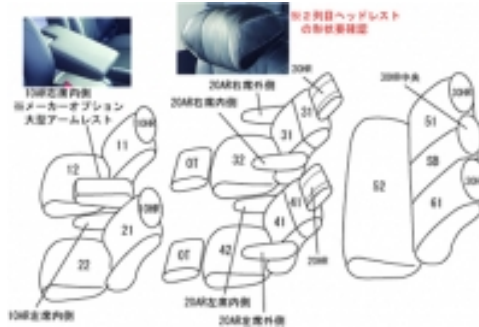

Autobacsオリジナル スタイリッシュ ブラック×ワインステッチ 3列車全席分

ホンダ オデッセイ ガソリン

商品番号	EH-2542		年式	H29(2017)/12 ~ R2(2020)/10		定員	7人
型式	RC1						
グレード	ABSOLUTE Honda SENSING						
適合形状	運転席のみパワーシート 運転席大型アームレスト装備車						
シート パターン	ヘッドレスト総数	1列目肘掛	2列目肘掛	3列目肘掛	サイドエアバッグ		
	7	2	4	0			
適合不可	運転席手動シート 運転席大型アームレスト未装備車 オプションのラゲッジフロアカバー装着						