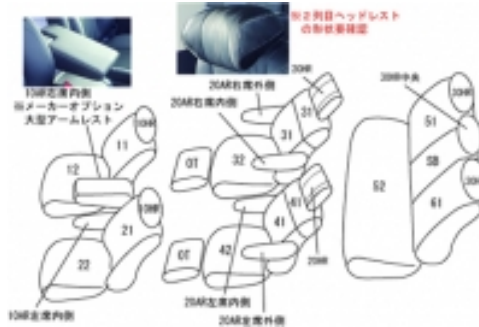

Autobacsオリジナル スタイリッシュ ブラック×ワインステッチ 3列車全席分

ホンダ オデッセイ ガソリン

商品番号	EH-2542		年式	H29(2017)/12 ~ R2(2020)/10		定員	7人	
型式	RC1							
グレード	ABSOLUTE Honda SENSING							
適合形状	運転席のみパワーシート 運転席大型アームレスト装備車							
シート パターン	ヘッドレスト総数	1列目肘掛	2列目肘掛	3列目肘掛	サイドエアバッグ			
	7	2	4	0				
適合不可	運転席手動シート 運転席大型アームレスト未装備車 オプションのラゲッジフロアカバー装着							