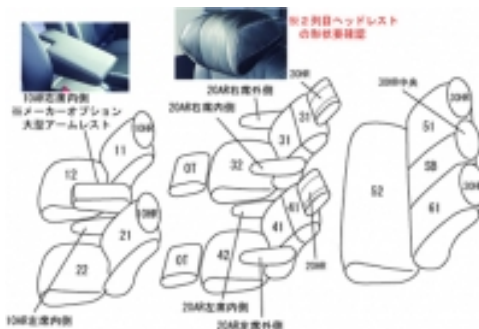

Autobacsオリジナル スタイリッシュ ブラック×ワインステッチ 3列車全席分

ホンダ オデッセイ ガソリン

商品番号	EH-2542	年式	H29(2017)/12 ~ R2(2020)/10	定員	7人
型式	RC1				
グレード	ABSOLUTE Honda SENSING				
適合形状	運転席のみパワーシート 運転席大型アームレスト装備車				
シート パターン	ヘッドレスト総数	1列目肘掛	2列目肘掛	3列目肘掛	サイドエアバッグ
	7	2	4	0	
適合不可	運転席手動シート 運転席大型アームレスト未装備車 オプションのラゲッジフロアカバー装着				