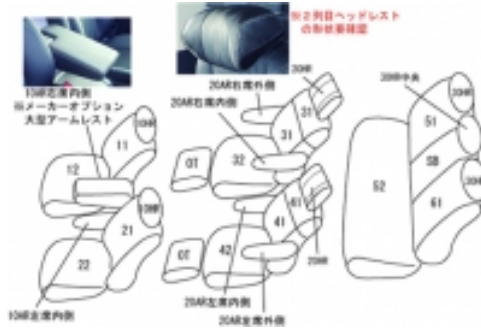

Autobacsオリジナル スタイリッシュ ブラック×ワインステッチ 3列車全席分

ホンダ オデッセイ ハイブリッド

商品番号	EH-2542		年式	H29(2017)/12 ~ R2(2020)/10		定員	7人	
型式	RC4							
グレード	HYBRID Honda SENSING / HYBRID ABSOLUTE Honda SENSING							
適合形状	運転席のみパワーシート 運転席大型アームレスト装備車							
シート パターン	ヘッドレスト総数	1列目肘掛	2列目肘掛	3列目肘掛	サイドエアバッグ			
	7	2	4	0				
適合不可	運転席手動シート 運転席大型アームレスト未装備車 オプションのラゲッジフロアカバー装着							