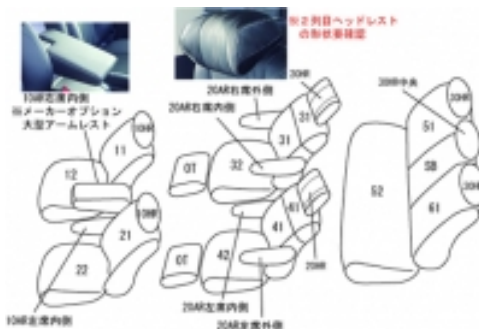

# Autobacsオリジナル スタイリッシュ ブラック×ワインステッチ 3列車全席分

## ホンダ オデッセイ ハイブリッド

商品番号	EH-2542	年式	H29(2017)/12 ~ R2(2020)/10	定員	7人
型式	RC4				
グレード	HYBRID Honda SENSING / HYBRID ABSOLUTE Honda SENSING				
適合形状	運転席のみパワーシート 運転席大型アームレスト装備車				
シート パターン	ヘッドレスト総数	1列目肘掛	2列目肘掛	3列目肘掛	サイドエアバッグ
	7	2	4	0	
適合不可	運転席手動シート 運転席大型アームレスト未装備車 オプションのラゲッジフロアカバー装着				