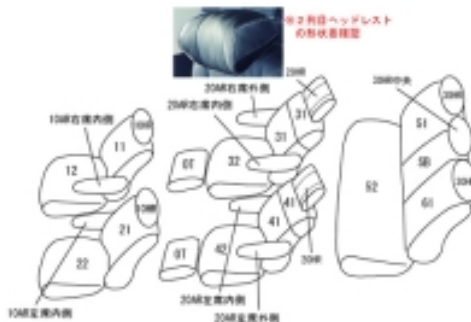

# Autobacsオリジナル スタイリッシュ ブラック×ワインステッチ 3列車全席分

## ホンダ オデッセイ ガソリン

商品番号	EH-2543	年式	H29(2017)/12 ~ R2(2020)/10	定員	7人
型式	RC1				
グレード	ABSOLUTE Honda SENSING				
適合形状	運転席のみパワーシート 運転席通常アームレスト装備車				
シート パターン	ヘッドレスト総数	1列目肘掛	2列目肘掛	3列目肘掛	サイドエアバッグ
	7	2	4	0	
適合不可	運転席手動シート 運転席大型アームレスト装備車 オプションのラゲッジフロアカバー装着				